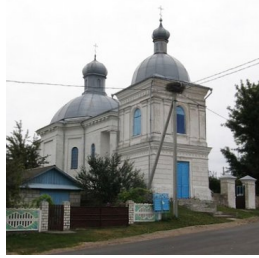

**Храм "Казанской"
иконы Божией Матери
дер. Большие
Шиловичи**

<https://elitsy.ru/parish/32358/>

ПРАВОСЛАВНАЯ СОЦИАЛЬНАЯ СЕТЬ

www.elitsy.ru

**Храм "Казанской"
иконы Божией Матери
дер. Большие
Шиловичи**

<https://elitsy.ru/parish/32358/>

ПРАВОСЛАВНАЯ СОЦИАЛЬНАЯ СЕТЬ

www.elitsy.ru

**Храм "Казанской"
иконы Божией Матери
дер. Большие
Шиловичи**

<https://elitsy.ru/parish/32358/>

ПРАВОСЛАВНАЯ СОЦИАЛЬНАЯ СЕТЬ

www.elitsy.ru

**Храм "Казанской"
иконы Божией Матери
дер. Большие
Шиловичи**