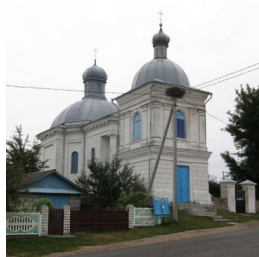

**Храм "Казанской"
иконы Божией Матери
дер. Большие
Шиловичи**

<https://elitsy.ru/parish/32358/>

ПРАВОСЛАВНАЯ СОЦИАЛЬНАЯ СЕТЬ

www.elitsy.ru