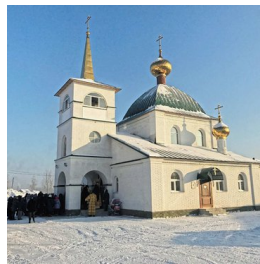

**Храм Иоасафа
Белгородского**

+73855221720

<https://elitsy.ru/parish/33351/>

Елицы

ПРАВОСЛАВНАЯ СОЦИАЛЬНАЯ СЕТЬ

www.elitsy.ru

**Храм Иоасафа
Белгородского**

+73855221720