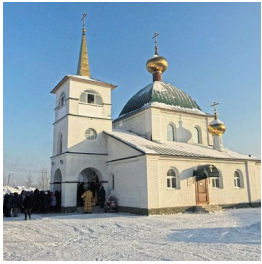

**Храм Иоасафа
Белгородского**

+73855221720

<https://elitsy.ru/parish/33351/>

Елицы

ПРАВОСЛАВНАЯ СОЦИАЛЬНАЯ СЕТЬ

www.elitsy.ru