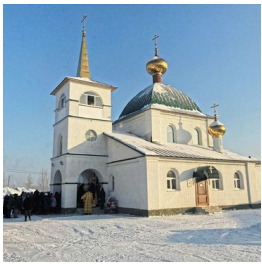

**Храм Иоасафа
Белгородского**

+73855221720

<https://elitsy.ru/parish/33351/>

Елицы

ПРАВОСЛАВНАЯ СОЦИАЛЬНАЯ СЕТЬ

www.elitsy.ru