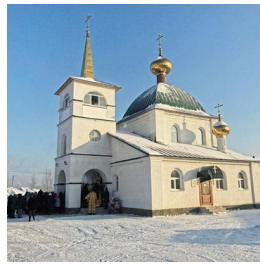

**Храм Иоасафа
Белгородского**

+73855221720

<https://elitsy.ru/parish/33351/>

Елицы

ПРАВОСЛАВНАЯ СОЦИАЛЬНАЯ СЕТЬ

www.elitsy.ru