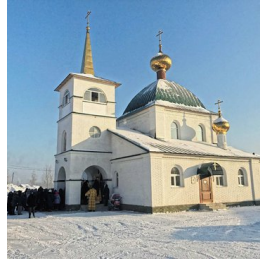

**Храм Иоасафа
Белгородского**

+73855221720

<https://elitsy.ru/parish/33351/>

Елицы

ПРАВОСЛАВНАЯ СОЦИАЛЬНАЯ СЕТЬ

www.elitsy.ru

**Храм Иоасафа
Белгородского**

+73855221720