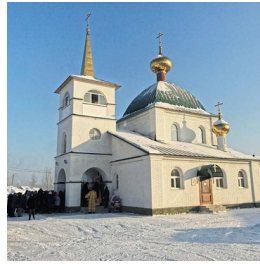

**Храм Иоасафа
Белгородского**

+73855221720

<https://elitsy.ru/parish/33351/>

Елицы

ПРАВОСЛАВНАЯ СОЦИАЛЬНАЯ СЕТЬ

www.elitsy.ru