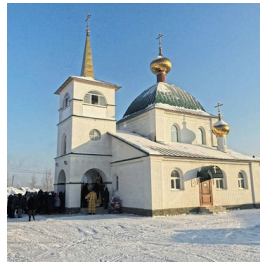

**Храм Иоасафа
Белгородского**

+73855221720

<https://elitsy.ru/parish/33351/>

Елицы

ПРАВОСЛАВНАЯ СОЦИАЛЬНАЯ СЕТЬ

www.elitsy.ru

**Храм Иоасафа
Белгородского**

+73855221720