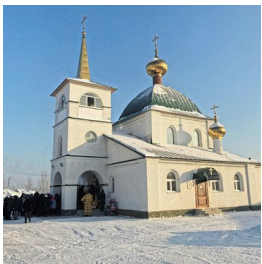

ПРАВОСЛАВНАЯ СОЦИАЛЬНАЯ СЕТЬ

www.elitsy.ru

**Храм Иоасафа
Белгородского**

+73855221720

<https://elitsy.ru/parish/33351/>

Елицы

ПРАВОСЛАВНАЯ СОЦИАЛЬНАЯ СЕТЬ

www.elitsy.ru