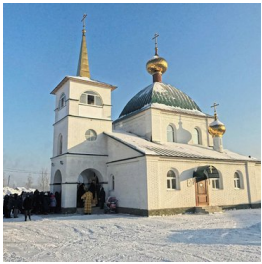

ПРАВОСЛАВНАЯ СОЦИАЛЬНАЯ СЕТЬ

www.elitsy.ru

**Храм Иоасафа
Белгородского**

+73855221720

<https://elitsy.ru/parish/33351/>

Елицы

ПРАВОСЛАВНАЯ СОЦИАЛЬНАЯ СЕТЬ

www.elitsy.ru