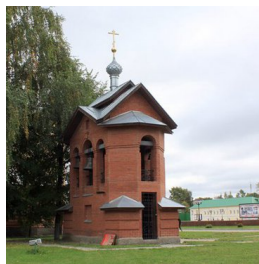

**Храм Георгия
Победоносца г.
Кострома**

novoleg@rambler.ru
+79106601856
<https://elitsy.ru/parish/15108/>

Елицы ПРАВОСЛАВНАЯ СОЦИАЛЬНАЯ СЕТЬ www.elitsy.ru