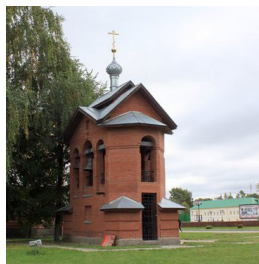

**Храм Георгия
Победоносца г.
Кострома**

novoleg@rambler.ru
+79106601856
<https://elitsy.ru/parish/15108/>

Елицы ПРАВОСЛАВНАЯ СОЦИАЛЬНАЯ СЕТЬ www.elitsy.ru