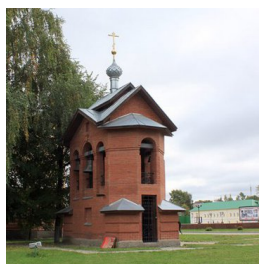

**Храм Георгия
Победоносца г.
Кострома**

novoleg@rambler.ru
+79106601856
<https://elitsy.ru/parish/15108/>

Елицы ПРАВОСЛАВНАЯ СОЦИАЛЬНАЯ СЕТЬ www.elitsy.ru