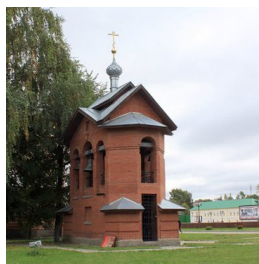

**Храм Георгия
Победоносца г.
Кострома**

novoleg@rambler.ru
+79106601856
<https://elitsy.ru/parish/15108/>

Елицы ПРАВОСЛАВНАЯ СОЦИАЛЬНАЯ СЕТЬ www.elitsy.ru