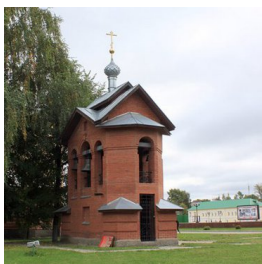

**Храм Георгия
Победоносца г.
Кострома**

novoleg@rambler.ru
+79106601856
<https://elitsy.ru/parish/15108/>

Елицы ПРАВОСЛАВНАЯ СОЦИАЛЬНАЯ СЕТЬ www.elitsy.ru