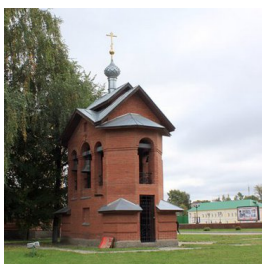

**Храм Георгия
Победоносца г.
Кострома**

novoleg@rambler.ru
+79106601856
<https://elitsy.ru/parish/15108/>

Елицы ПРАВОСЛАВНАЯ СОЦИАЛЬНАЯ СЕТЬ www.elitsy.ru