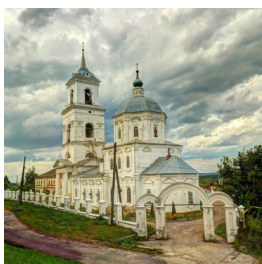

[www.elitsy.ru](http://www.elitsy.ru)

**Никола-Знаменский  
храм г. Алатырь**

+78353123809

<https://elitsy.ru/parish/32110/>

ПРАВОСЛАВНАЯ СОЦИАЛЬНАЯ СЕТЬ

[www.elitsy.ru](http://www.elitsy.ru)

**Никола-Знаменский  
храм г. Алатырь**