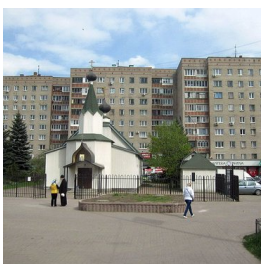

<https://elitsy.ru/parish/9035/>

ПРАВОСЛАВНАЯ СОЦИАЛЬНАЯ СЕТЬ

www.elitsy.ru

**Храм Макария
(Невского),
митрополита
Алтайского г.
Дзержинский**

<https://elitsy.ru/parish/9035/>

ПРАВОСЛАВНАЯ СОЦИАЛЬНАЯ СЕТЬ

www.elitsy.ru