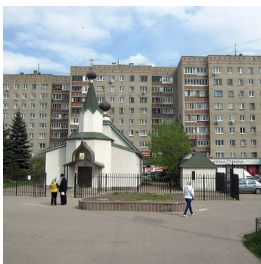

**Храм Макария
(Невского),
митрополита
Алтайского г.
Дзержинский**

<https://elitsy.ru/parish/9035/>

ПРАВОСЛАВНАЯ СОЦИАЛЬНАЯ СЕТЬ

www.elitsy.ru