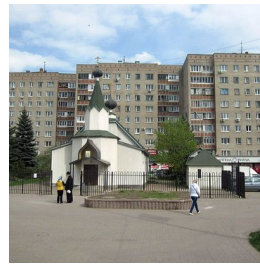

<https://elitsy.ru/parish/9035/>

ПРАВОСЛАВНАЯ СОЦИАЛЬНАЯ СЕТЬ

www.elitsy.ru

**Храм Макария
(Невского),
митрополита
Алтайского г.
Дзержинский**

<https://elitsy.ru/parish/9035/>

ПРАВОСЛАВНАЯ СОЦИАЛЬНАЯ СЕТЬ

www.elitsy.ru