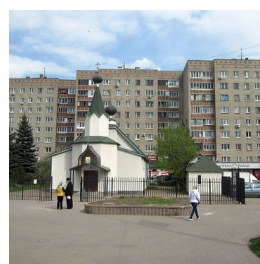

<https://elitsy.ru/parish/9035/>

ПРАВОСЛАВНАЯ СОЦИАЛЬНАЯ СЕТЬ

www.elitsy.ru

**Храм Макария
(Невского),
митрополита
Алтайского г.
Дзержинский**

<https://elitsy.ru/parish/9035/>

ПРАВОСЛАВНАЯ СОЦИАЛЬНАЯ СЕТЬ

www.elitsy.ru