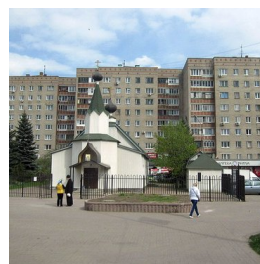

**Храм Макария
(Невского),
митрополита
Алтайского г.
Дзержинский**

<https://elitsy.ru/parish/9035/>

ПРАВОСЛАВНАЯ СОЦИАЛЬНАЯ СЕТЬ

www.elitsy.ru