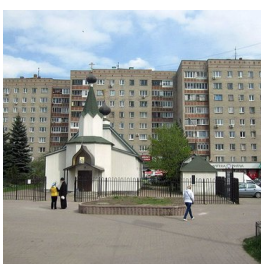

**Храм Макария
(Невского),
митрополита
Алтайского г.
Дзержинский**

<https://elitsy.ru/parish/9035/>

ПРАВОСЛАВНАЯ СОЦИАЛЬНАЯ СЕТЬ

www.elitsy.ru