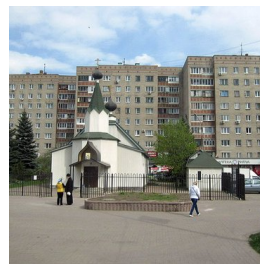

**Храм Макария
(Невского),
митрополита
Алтайского г.
Дзержинский**

<https://elitsy.ru/parish/9035/>

ПРАВОСЛАВНАЯ СОЦИАЛЬНАЯ СЕТЬ

www.elitsy.ru