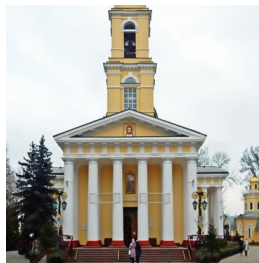

**Свято-Петро-  
Павловский  
кафедральный собор г.  
Гомель**

<https://elitsy.ru/parish/26790/>

**Елицы**

ПРАВОСЛАВНАЯ СОЦИАЛЬНАЯ СЕТЬ

[www.elitsy.ru](http://www.elitsy.ru)

**Свято-Петро-  
Павловский  
кафедральный собор г.  
Гомель**