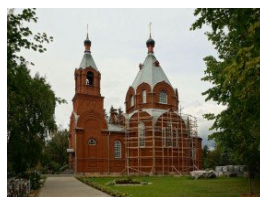

**Храм Успения
Пресвятой Богородицы
пос. Тучково**

kredo.58@mail.ru
<https://elitsy.ru/parish/17290/>