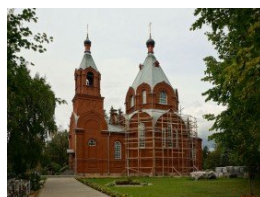

**Храм Успения
Пресвятой Богородицы
пос. Тучково**

kredo.58@mail.ru
<https://elitsy.ru/parish/17290/>