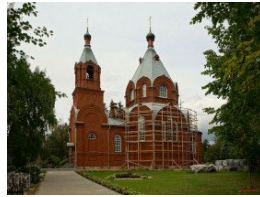

**Храм Успения
Пресвятой Богородицы
пос. Тучково**

kredo.58@mail.ru
<https://elitsy.ru/parish/17290/>