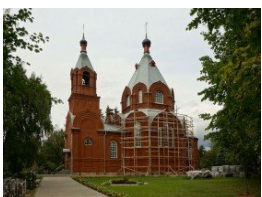

**Храм Успения
Пресвятой Богородицы
пос. Тучково**

kredo.58@mail.ru
<https://elitsy.ru/parish/17290/>