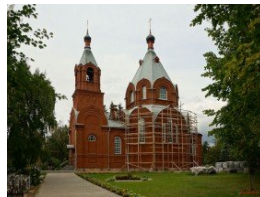

**Храм Успения
Пресвятой Богородицы
пос. Тучково**

kredo.58@mail.ru
<https://elitsy.ru/parish/17290/>