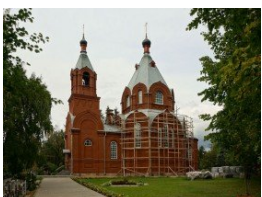

**Храм Успения
Пресвятой Богородицы
пос. Тучково**

kredo.58@mail.ru
<https://elitsy.ru/parish/17290/>