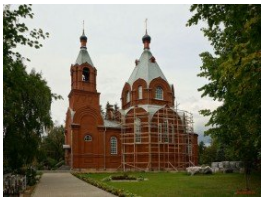

**Храм Успения
Пресвятой Богородицы
пос. Тучково**

kredo.58@mail.ru
<https://elitsy.ru/parish/17290/>