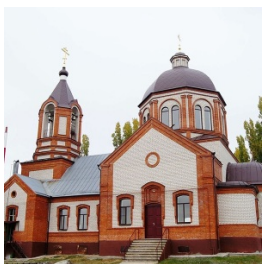

**Храм в честь свт.
Тихона еп.
Амафунтского с.
Подгорное**

hramsvttihona@mail.ru
<https://elitsy.ru/parish/24754/>

ПРАВОСЛАВНАЯ СОЦИАЛЬНАЯ СЕТЬ

www.elitsy.ru