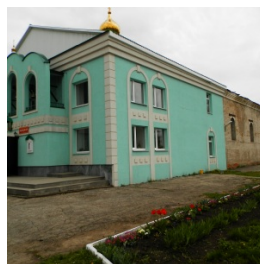

**Храм в честь
преподобных Антония
и Феодосия Киево-
Печерских пос. Кряж**

<https://elitsy.ru/parish/16199/>

ПРАВОСЛАВНАЯ СОЦИАЛЬНАЯ СЕТЬ

www.elitsy.ru