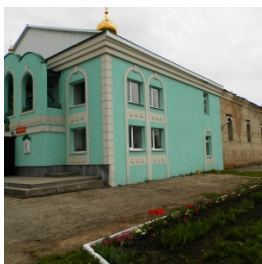

**Храм в честь
преподобных Антония
и Феодосия Киево-
Печерских пос. Кряж**

<https://elitsy.ru/parish/16199/>

ПРАВОСЛАВНАЯ СОЦИАЛЬНАЯ СЕТЬ

www.elitsy.ru