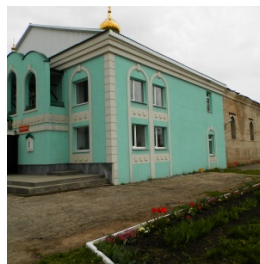

**Храм в честь
преподобных Антония
и Феодосия Киево-
Печерских пос. Кряж**

<https://elitsy.ru/parish/16199/>

ПРАВОСЛАВНАЯ СОЦИАЛЬНАЯ СЕТЬ

www.elitsy.ru