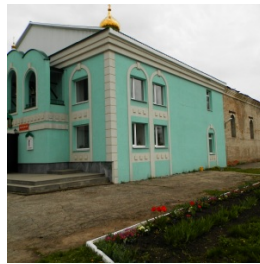

**Храм в честь
преподобных Антония
и Феодосия Киево-
Печерских пос. Кряж**

<https://elitsy.ru/parish/16199/>

ПРАВОСЛАВНАЯ СОЦИАЛЬНАЯ СЕТЬ

www.elitsy.ru