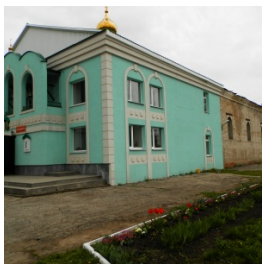

**Храм в честь
преподобных Антония
и Феодосия Киево-
Печерских пос. Кряж**

<https://elitsy.ru/parish/16199/>

ПРАВОСЛАВНАЯ СОЦИАЛЬНАЯ СЕТЬ

www.elitsy.ru