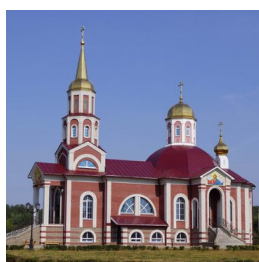

**Храм Георгия
Победоносца пос.
Десятуха**

desiatucha.chram@mail.ru
+79208348904
<https://elitsy.ru/parish/16733/>

Елицы ПРАВОСЛАВНАЯ СОЦИАЛЬНАЯ СЕТЬ www.elitsy.ru