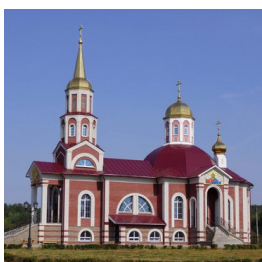

**Храм Георгия
Победоносца пос.
Десятуха**

desiatucha.chram@mail.ru
+79208348904
<https://elitsy.ru/parish/16733/>

Елицы ПРАВОСЛАВНАЯ СОЦИАЛЬНАЯ СЕТЬ www.elitsy.ru