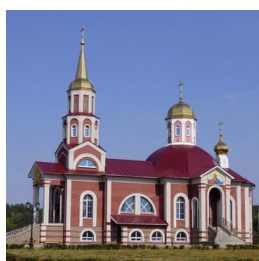

**Храм Георгия
Победоносца пос.
Десятуха**

desiatucha.chram@mail.ru
+79208348904
<https://elitsy.ru/parish/16733/>

Елицы ПРАВОСЛАВНАЯ СОЦИАЛЬНАЯ СЕТЬ www.elitsy.ru