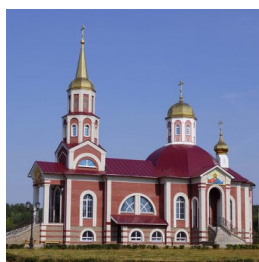

**Храм Георгия
Победоносца пос.
Десятуха**

desiatucha.chram@mail.ru
+79208348904
<https://elitsy.ru/parish/16733/>

Елицы ПРАВОСЛАВНАЯ СОЦИАЛЬНАЯ СЕТЬ www.elitsy.ru