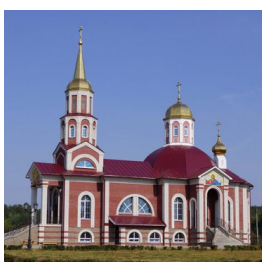

**Храм Георгия
Победоносца пос.
Десятуха**

desiatucha.chram@mail.ru
+79208348904
<https://elitsy.ru/parish/16733/>

Елицы ПРАВОСЛАВНАЯ СОЦИАЛЬНАЯ СЕТЬ www.elitsy.ru