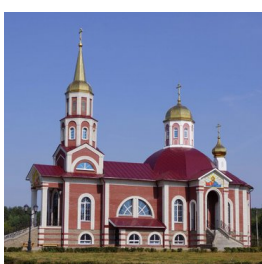

**Храм Георгия
Победоносца пос.
Десятуха**

desiatucha.chram@mail.ru
+79208348904
<https://elitsy.ru/parish/16733/>

Елицы ПРАВОСЛАВНАЯ СОЦИАЛЬНАЯ СЕТЬ www.elitsy.ru