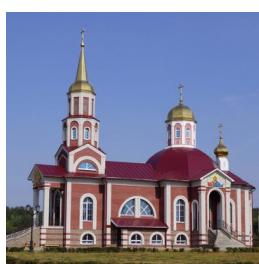

**Храм Георгия
Победоносца пос.
Десятуха**

desiatucha.chram@mail.ru
+79208348904
<https://elitsy.ru/parish/16733/>

Елицы ПРАВОСЛАВНАЯ СОЦИАЛЬНАЯ СЕТЬ www.elitsy.ru