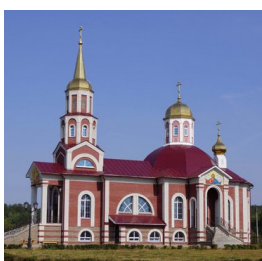

**Храм Георгия
Победоносца пос.
Десятуха**

desiatucha.chram@mail.ru
+79208348904
<https://elitsy.ru/parish/16733/>

Елицы ПРАВОСЛАВНАЯ СОЦИАЛЬНАЯ СЕТЬ www.elitsy.ru