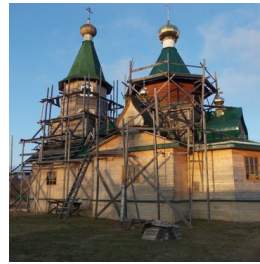

www.elitsy.ru

**Храм Иоанна Богослова
дер. Песчивка**

<https://elitsy.ru/parish/28429/>

ПРАВОСЛАВНАЯ СОЦИАЛЬНАЯ СЕТЬ

www.elitsy.ru

**Храм Иоанна Богослова
дер. Песчивка**

<https://elitsy.ru/parish/28429/>

ПРАВОСЛАВНАЯ СОЦИАЛЬНАЯ СЕТЬ