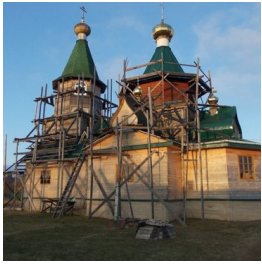

**Храм Иоанна Богослова
дер. Песчивка**

<https://elitsy.ru/parish/28429/>

ПРАВОСЛАВНАЯ СОЦИАЛЬНАЯ СЕТЬ

www.elitsy.ru