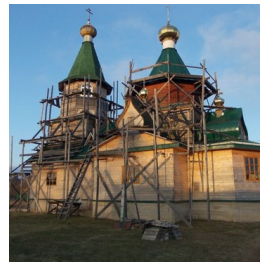

www.elitsy.ru

**Храм Иоанна Богослова
дер. Песчивка**

<https://elitsy.ru/parish/28429/>

ПРАВОСЛАВНАЯ СОЦИАЛЬНАЯ СЕТЬ

www.elitsy.ru

**Храм Иоанна Богослова
дер. Песчивка**

<https://elitsy.ru/parish/28429/>

ПРАВОСЛАВНАЯ СОЦИАЛЬНАЯ СЕТЬ