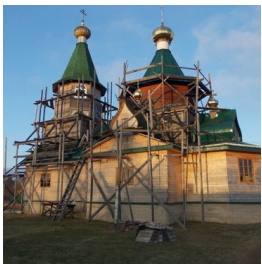

**Храм Иоанна Богослова
дер. Песчивка**

<https://elitsy.ru/parish/28429/>

ПРАВОСЛАВНАЯ СОЦИАЛЬНАЯ СЕТЬ

www.elitsy.ru