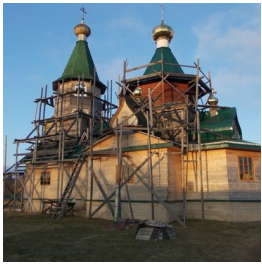

**Храм Иоанна Богослова
дер. Песчивка**

<https://elitsy.ru/parish/28429/>

ПРАВОСЛАВНАЯ СОЦИАЛЬНАЯ СЕТЬ

www.elitsy.ru