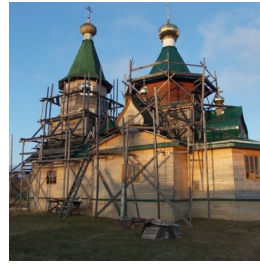

www.elitsy.ru

**Храм Иоанна Богослова
дер. Песчивка**

<https://elitsy.ru/parish/28429/>

ПРАВОСЛАВНАЯ СОЦИАЛЬНАЯ СЕТЬ

www.elitsy.ru

**Храм Иоанна Богослова
дер. Песчивка**

<https://elitsy.ru/parish/28429/>

ПРАВОСЛАВНАЯ СОЦИАЛЬНАЯ СЕТЬ