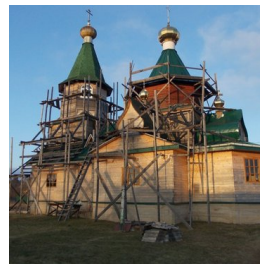

www.elitsy.ru

**Храм Иоанна Богослова
дер. Песчивка**

<https://elitsy.ru/parish/28429/>

ПРАВОСЛАВНАЯ СОЦИАЛЬНАЯ СЕТЬ

www.elitsy.ru

**Храм Иоанна Богослова
дер. Песчивка**

<https://elitsy.ru/parish/28429/>

ПРАВОСЛАВНАЯ СОЦИАЛЬНАЯ СЕТЬ