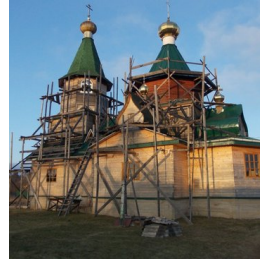

**Храм Иоанна Богослова
дер. Песчивка**

<https://elitsy.ru/parish/28429/>

ПРАВОСЛАВНАЯ СОЦИАЛЬНАЯ СЕТЬ

www.elitsy.ru

**Храм Иоанна Богослова
дер. Песчивка**

<https://elitsy.ru/parish/28429/>

ПРАВОСЛАВНАЯ СОЦИАЛЬНАЯ СЕТЬ