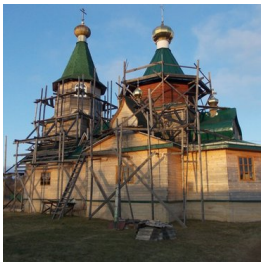

**Храм Иоанна Богослова
дер. Песчивка**

<https://elitsy.ru/parish/28429/>

ПРАВОСЛАВНАЯ СОЦИАЛЬНАЯ СЕТЬ

www.elitsy.ru