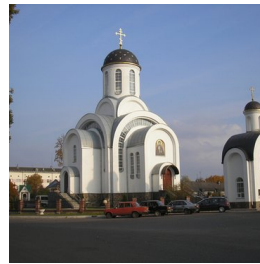

**Храм преподобной
Евфросинии Полоцкой
и криптовый храм
свяителя Мины
Полоцкого**

info@victoria-house.by
+375177252327

Елицы

ПРАВОСЛАВНАЯ СОЦИАЛЬНАЯ СЕТЬ

www.elitsy.ru