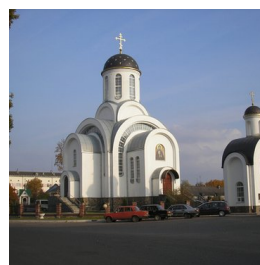

**Храм преподобной
Евфросинии Полоцкой
и криптовый храм
свяителя Мины
Полоцкого**

info@victoria-house.by
+375177252327

Елицы

ПРАВОСЛАВНАЯ СОЦИАЛЬНАЯ СЕТЬ

www.elitsy.ru