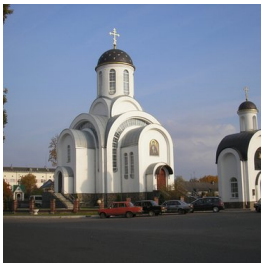

ПРАВОСЛАВНАЯ СОЦИАЛЬНАЯ СЕТЬ

www.elitsy.ru

**Храм преподобной
Евфросинии Полоцкой
и криптовый храм
свяителя Мины
Полоцкого**

info@victoria-house.by
+375177252327

Елицы

ПРАВОСЛАВНАЯ СОЦИАЛЬНАЯ СЕТЬ

www.elitsy.ru