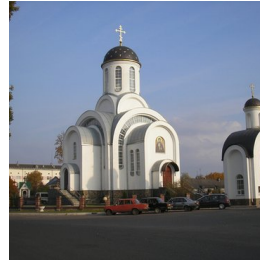

**Храм преподобной
Евфросинии Полоцкой
и криптовый храм
свяителя Мины
Полоцкого**

info@victoria-house.by
+375177252327

Елицы

ПРАВОСЛАВНАЯ СОЦИАЛЬНАЯ СЕТЬ

www.elitsy.ru

**Храм преподобной
Евфросинии Полоцкой
и криптовый храм
свяителя Мины
Полоцкого**