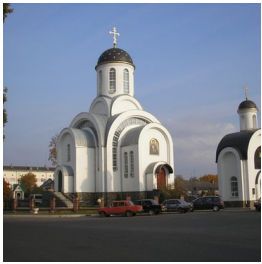

**Храм преподобной
Евфросинии Полоцкой
и криптовый храм
свяителя Мины
Полоцкого**

info@victoria-house.by
+375177252327

Елицы

ПРАВОСЛАВНАЯ СОЦИАЛЬНАЯ СЕТЬ

www.elitsy.ru