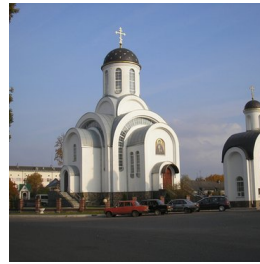

**Храм преподобной
Евфросинии Полоцкой
и криптовый храм
свяителя Мины
Полоцкого**

info@victoria-house.by
+375177252327

Елицы

ПРАВОСЛАВНАЯ СОЦИАЛЬНАЯ СЕТЬ

www.elitsy.ru