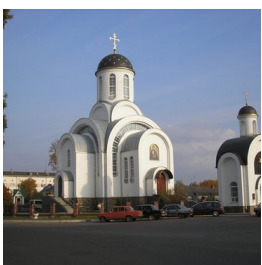

ПРАВОСЛАВНАЯ СОЦИАЛЬНАЯ СЕТЬ

www.elitsy.ru

**Храм преподобной
Евфросинии Полоцкой
и криптовый храм
свяителя Мины
Полоцкого**

info@victoria-house.by
+375177252327

Елицы

ПРАВОСЛАВНАЯ СОЦИАЛЬНАЯ СЕТЬ

www.elitsy.ru