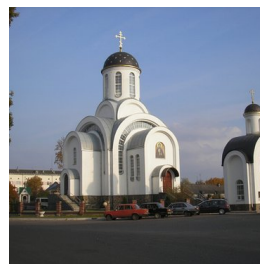

**Храм преподобной
Евфросинии Полоцкой
и криптовый храм
свяителя Мины
Полоцкого**

info@victoria-house.by
+375177252327

Елицы

ПРАВОСЛАВНАЯ СОЦИАЛЬНАЯ СЕТЬ

www.elitsy.ru