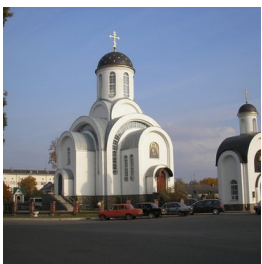

**Храм преподобной
Евфросинии Полоцкой
и криптовый храм
свяителя Мины
Полоцкого**

info@victoria-house.by
+375177252327

Елицы

ПРАВОСЛАВНАЯ СОЦИАЛЬНАЯ СЕТЬ

www.elitsy.ru