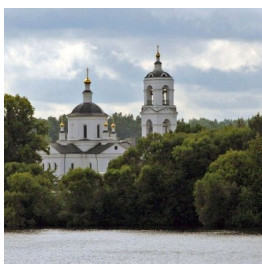

**Храм Троицы
Живоначалной с.
Троицкое**

<https://elitsy.ru/parish/6898/>

ПРАВОСЛАВНАЯ СОЦИАЛЬНАЯ СЕТЬ

www.elitsy.ru