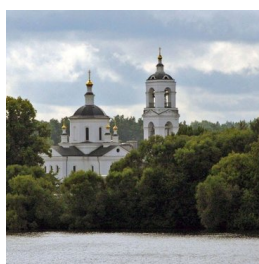

www.elitsy.ru

**Храм Троицы
Живоначалной с.
Троицкое**

<https://elitsy.ru/parish/6898/>

ПРАВОСЛАВНАЯ СОЦИАЛЬНАЯ СЕТЬ

www.elitsy.ru

**Храм Троицы
Живоначалной с.
Троицкое**

<https://elitsy.ru/parish/6898/>

ПРАВОСЛАВНАЯ СОЦИАЛЬНАЯ СЕТЬ