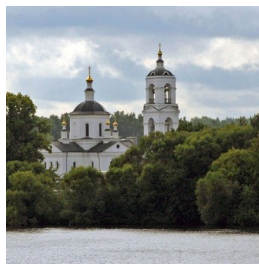

www.elitsy.ru

**Храм Троицы
Живоначалной с.
Троицкое**

<https://elitsy.ru/parish/6898/>

ПРАВОСЛАВНАЯ СОЦИАЛЬНАЯ СЕТЬ

www.elitsy.ru

**Храм Троицы
Живоначалной с.
Троицкое**

<https://elitsy.ru/parish/6898/>

ПРАВОСЛАВНАЯ СОЦИАЛЬНАЯ СЕТЬ