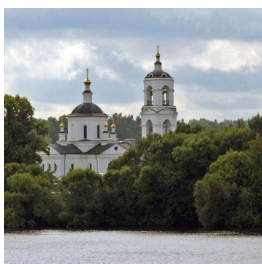

**Храм Троицы
Живоначалной с.
Троицкое**

<https://elitsy.ru/parish/6898/>

ПРАВОСЛАВНАЯ СОЦИАЛЬНАЯ СЕТЬ

www.elitsy.ru