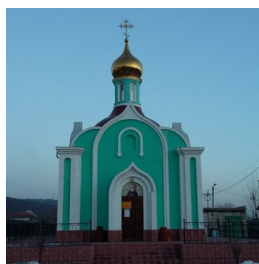

**Свято-Сергиевский
храм г. Чита**

<https://elitsy.ru/parish/33043/>

ПРАВОСЛАВНАЯ СОЦИАЛЬНАЯ СЕТЬ

www.elitsy.ru