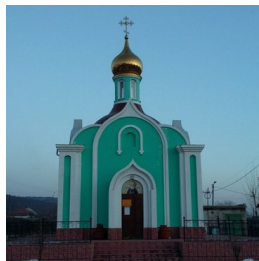

**Свято-Сергиевский  
храм г. Чита**

<https://elitsy.ru/parish/33043/>

ПРАВОСЛАВНАЯ СОЦИАЛЬНАЯ СЕТЬ

[www.elitsy.ru](http://www.elitsy.ru)

**Свято-Сергиевский  
храм г. Чита**

<https://elitsy.ru/parish/33043/>