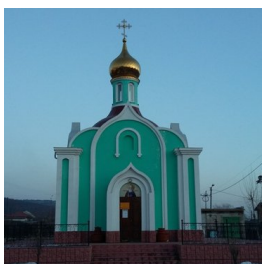

**Свято-Сергиевский
храм г. Чита**

<https://elitsy.ru/parish/33043/>

ПРАВОСЛАВНАЯ СОЦИАЛЬНАЯ СЕТЬ

www.elitsy.ru