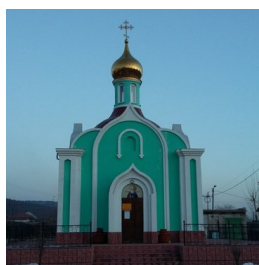

ПРАВОСЛАВНАЯ СОЦИАЛЬНАЯ СЕТЬ

[www.elitsy.ru](http://www.elitsy.ru)

**Свято-Сергиевский  
храм г. Чита**

<https://elitsy.ru/parish/33043/>

ПРАВОСЛАВНАЯ СОЦИАЛЬНАЯ СЕТЬ

[www.elitsy.ru](http://www.elitsy.ru)

**Свято-Сергиевский  
храм г. Чита**