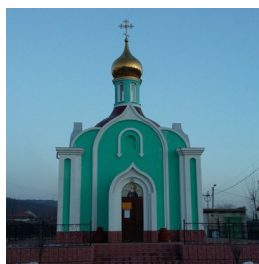

<https://elitsy.ru/parish/33043/>

ПРАВОСЛАВНАЯ СОЦИАЛЬНАЯ СЕТЬ

[www.elitsy.ru](http://www.elitsy.ru)

**Свято-Сергиевский  
храм г. Чита**

<https://elitsy.ru/parish/33043/>

ПРАВОСЛАВНАЯ СОЦИАЛЬНАЯ СЕТЬ

[www.elitsy.ru](http://www.elitsy.ru)