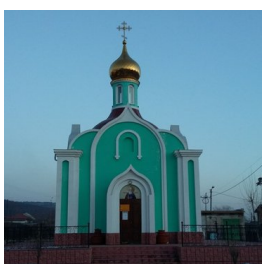

ПРАВОСЛАВНАЯ СОЦИАЛЬНАЯ СЕТЬ

[www.elitsy.ru](http://www.elitsy.ru)

**Свято-Сергиевский  
храм г. Чита**

<https://elitsy.ru/parish/33043/>

ПРАВОСЛАВНАЯ СОЦИАЛЬНАЯ СЕТЬ

[www.elitsy.ru](http://www.elitsy.ru)

**Свято-Сергиевский  
храм г. Чита**