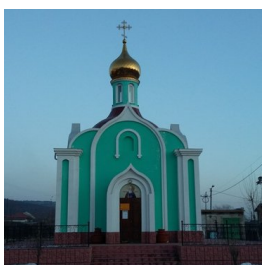

**Свято-Сергиевский
храм г. Чита**

<https://elitsy.ru/parish/33043/>

ПРАВОСЛАВНАЯ СОЦИАЛЬНАЯ СЕТЬ

www.elitsy.ru