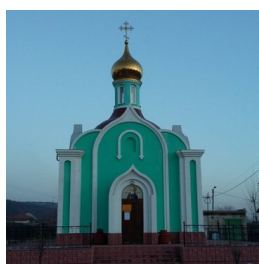

**Свято-Сергиевский
храм г. Чита**

<https://elitsy.ru/parish/33043/>

ПРАВОСЛАВНАЯ СОЦИАЛЬНАЯ СЕТЬ

www.elitsy.ru