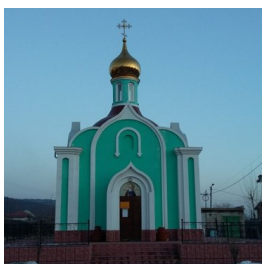

**Свято-Сергиевский
храм г. Чита**

<https://elitsy.ru/parish/33043/>

ПРАВОСЛАВНАЯ СОЦИАЛЬНАЯ СЕТЬ

www.elitsy.ru