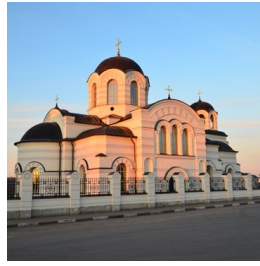

**Храм Иоанна Богослова
с. Сынково**

harlamov888@yandex.ru
+79166202558
<https://elitsy.ru/parish/9209/>

ПРАВОСЛАВНАЯ СОЦИАЛЬНАЯ СЕТЬ

www.elitsy.ru

**Храм Иоанна Богослова
с. Сынково**

harlamov888@yandex.ru
+79166202558
<https://elitsy.ru/parish/9209/>