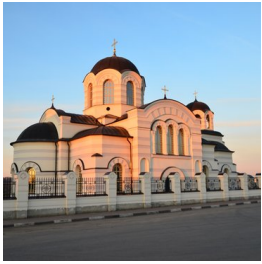

**Храм Иоанна Богослова
с. Сынково**

harlamov888@yandex.ru
+79166202558
<https://elitsy.ru/parish/9209/>

ПРАВОСЛАВНАЯ СОЦИАЛЬНАЯ СЕТЬ

www.elitsy.ru