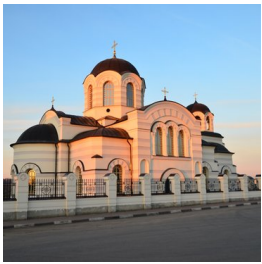

ПРАВОСЛАВНАЯ СОЦИАЛЬНАЯ СЕТЬ

www.elitsy.ru

**Храм Иоанна Богослова
с. Сынково**

harlamov888@yandex.ru
+79166202558
<https://elitsy.ru/parish/9209/>

ПРАВОСЛАВНАЯ СОЦИАЛЬНАЯ СЕТЬ

www.elitsy.ru

**Храм Иоанна Богослова
с. Сынково**