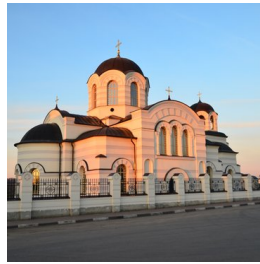

**Храм Иоанна Богослова
с. Сынково**

harlamov888@yandex.ru
+79166202558
<https://elitsy.ru/parish/9209/>

ПРАВОСЛАВНАЯ СОЦИАЛЬНАЯ СЕТЬ

www.elitsy.ru