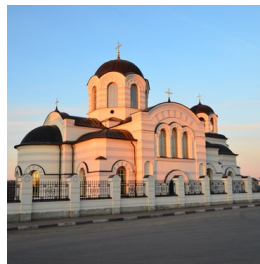

ПРАВОСЛАВНАЯ СОЦИАЛЬНАЯ СЕТЬ

www.elitsy.ru

**Храм Иоанна Богослова
с. Сынково**

harlamov888@yandex.ru
+79166202558
<https://elitsy.ru/parish/9209/>

ПРАВОСЛАВНАЯ СОЦИАЛЬНАЯ СЕТЬ

www.elitsy.ru

**Храм Иоанна Богослова
с. Сынково**