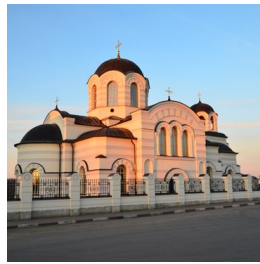

**Храм Иоанна Богослова
с. Сынково**

harlamov888@yandex.ru
+79166202558
<https://elitsy.ru/parish/9209/>

ПРАВОСЛАВНАЯ СОЦИАЛЬНАЯ СЕТЬ

www.elitsy.ru