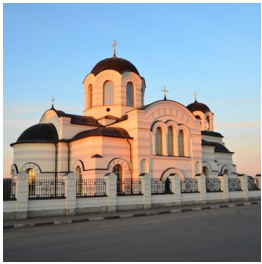

**Храм Иоанна Богослова
с. Сынково**

harlamov888@yandex.ru
+79166202558
<https://elitsy.ru/parish/9209/>

ПРАВОСЛАВНАЯ СОЦИАЛЬНАЯ СЕТЬ

www.elitsy.ru