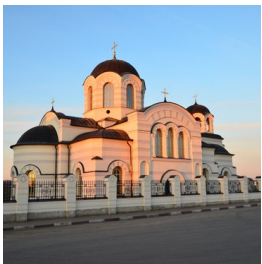

**Храм Иоанна Богослова
с. Сынково**

harlamov888@yandex.ru
+79166202558
<https://elitsy.ru/parish/9209/>

ПРАВОСЛАВНАЯ СОЦИАЛЬНАЯ СЕТЬ

www.elitsy.ru