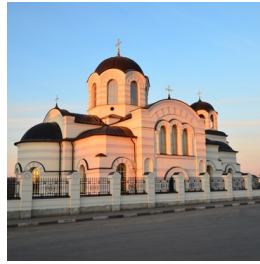

ПРАВОСЛАВНАЯ СОЦИАЛЬНАЯ СЕТЬ

www.elitsy.ru

**Храм Иоанна Богослова
с. Сынково**

harlamov888@yandex.ru
+79166202558
<https://elitsy.ru/parish/9209/>

ПРАВОСЛАВНАЯ СОЦИАЛЬНАЯ СЕТЬ

www.elitsy.ru

**Храм Иоанна Богослова
с. Сынково**