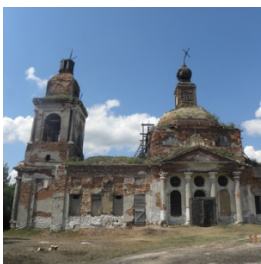

ПРАВОСЛАВНАЯ СОЦИАЛЬНАЯ СЕТЬ

www.elitsy.ru

**Храм Петра и Павла с.
Кошелевка**

prosff@mail.ru
+79374077779
<https://elitsy.ru/parish/27892/>

ПРАВОСЛАВНАЯ СОЦИАЛЬНАЯ СЕТЬ

www.elitsy.ru

**Храм Петра и Павла с.
Кошелевка**