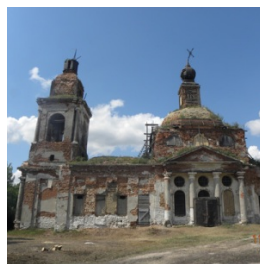

**Храм Петра и Павла с.
Кошелевка**

prosff@mail.ru
+79374077779
<https://elitsy.ru/parish/27892/>

ПРАВОСЛАВНАЯ СОЦИАЛЬНАЯ СЕТЬ

www.elitsy.ru