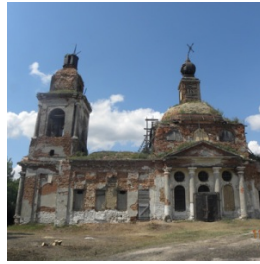

**Храм Петра и Павла с.
Кошелевка**

prosff@mail.ru
+79374077779
<https://elitsy.ru/parish/27892/>

ПРАВОСЛАВНАЯ СОЦИАЛЬНАЯ СЕТЬ

www.elitsy.ru

**Храм Петра и Павла с.
Кошелевка**

prosff@mail.ru
+79374077779
<https://elitsy.ru/parish/27892/>