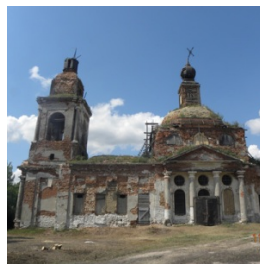

**Храм Петра и Павла с.
Кошелевка**

prosff@mail.ru
+79374077779
<https://elitsy.ru/parish/27892/>

ПРАВОСЛАВНАЯ СОЦИАЛЬНАЯ СЕТЬ

www.elitsy.ru