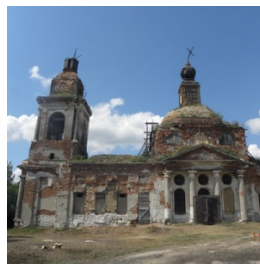

**Храм Петра и Павла с.
Кошелевка**

prosff@mail.ru
+79374077779
<https://elitsy.ru/parish/27892/>

ПРАВОСЛАВНАЯ СОЦИАЛЬНАЯ СЕТЬ

www.elitsy.ru