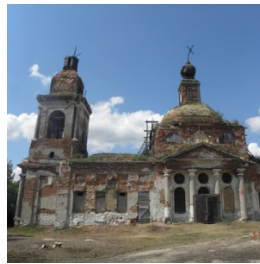

ПРАВОСЛАВНАЯ СОЦИАЛЬНАЯ СЕТЬ

www.elitsy.ru

**Храм Петра и Павла с.
Кошелевка**

prosff@mail.ru
+79374077779
<https://elitsy.ru/parish/27892/>

ПРАВОСЛАВНАЯ СОЦИАЛЬНАЯ СЕТЬ

www.elitsy.ru

**Храм Петра и Павла с.
Кошелевка**