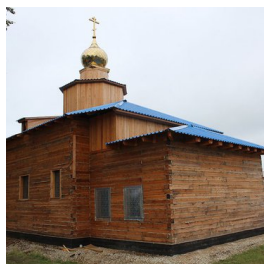

**Храм св. мч. Иоанна
Воина пос. Березовый**

<https://elitsy.ru/parish/32029/>

ПРАВОСЛАВНАЯ СОЦИАЛЬНАЯ СЕТЬ

www.elitsy.ru