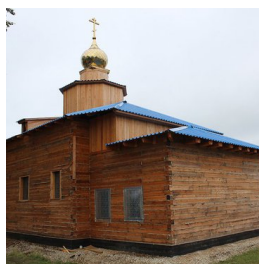

ПРАВОСЛАВНАЯ СОЦИАЛЬНАЯ СЕТЬ

www.elitsy.ru

**Храм св. мч. Иоанна
Воина пос. Березовый**

<https://elitsy.ru/parish/32029/>

ПРАВОСЛАВНАЯ СОЦИАЛЬНАЯ СЕТЬ

www.elitsy.ru

**Храм св. мч. Иоанна
Воина пос. Березовый**