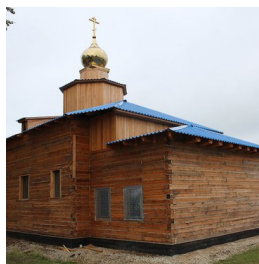

<https://elitsy.ru/parish/32029/>

ПРАВОСЛАВНАЯ СОЦИАЛЬНАЯ СЕТЬ

www.elitsy.ru

**Храм св. мч. Иоанна
Воина пос. Березовый**

<https://elitsy.ru/parish/32029/>

ПРАВОСЛАВНАЯ СОЦИАЛЬНАЯ СЕТЬ

www.elitsy.ru

**Храм св. мч. Иоанна
Воина пос. Березовый**