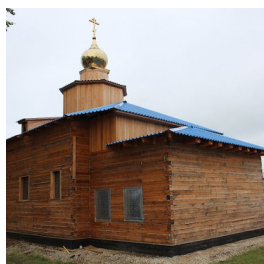

**Храм св. мч. Иоанна
Воина пос. Березовый**

<https://elitsy.ru/parish/32029/>

ПРАВОСЛАВНАЯ СОЦИАЛЬНАЯ СЕТЬ

www.elitsy.ru