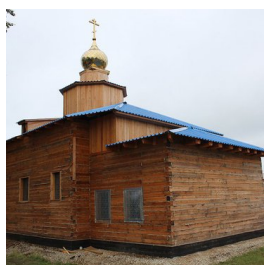

**Храм св. мч. Иоанна
Воина пос. Березовый**

<https://elitsy.ru/parish/32029/>

ПРАВОСЛАВНАЯ СОЦИАЛЬНАЯ СЕТЬ

www.elitsy.ru