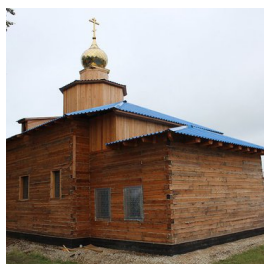

**Храм св. мч. Иоанна
Воина пос. Березовый**

<https://elitsy.ru/parish/32029/>

ПРАВОСЛАВНАЯ СОЦИАЛЬНАЯ СЕТЬ

www.elitsy.ru