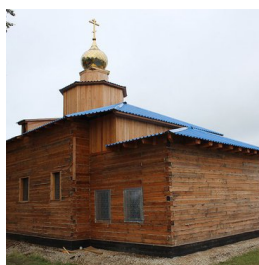

www.elitsy.ru

**Храм св. мч. Иоанна
Воина пос. Березовый**

<https://elitsy.ru/parish/32029/>

ПРАВОСЛАВНАЯ СОЦИАЛЬНАЯ СЕТЬ

www.elitsy.ru

**Храм св. мч. Иоанна
Воина пос. Березовый**

<https://elitsy.ru/parish/32029/>