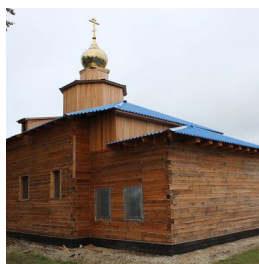

<https://elitsy.ru/parish/32029/>

ПРАВОСЛАВНАЯ СОЦИАЛЬНАЯ СЕТЬ

www.elitsy.ru

**Храм св. мч. Иоанна
Воина пос. Березовый**

<https://elitsy.ru/parish/32029/>

ПРАВОСЛАВНАЯ СОЦИАЛЬНАЯ СЕТЬ

www.elitsy.ru

**Храм св. мч. Иоанна
Воина пос. Березовый**