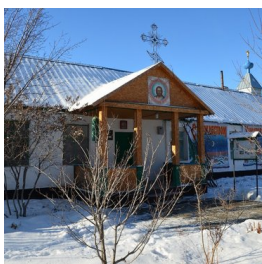

**Храм в честь Сретения
Господня пос. Балпык
Би**

+77283820211

<https://elitsy.ru/parish/13636/>

ПРАВОСЛАВНАЯ СОЦИАЛЬНАЯ СЕТЬ

www.elitsy.ru