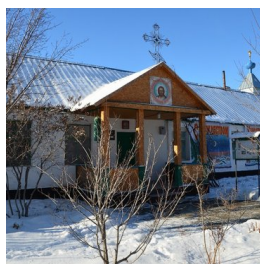

**Храм в честь Сретения
Господня пос. Балпык
Би**

+77283820211

<https://elitsy.ru/parish/13636/>

ПРАВОСЛАВНАЯ СОЦИАЛЬНАЯ СЕТЬ

www.elitsy.ru