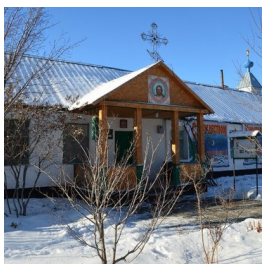

<https://elitsy.ru/parish/13636/>

ПРАВОСЛАВНАЯ СОЦИАЛЬНАЯ СЕТЬ

www.elitsy.ru

**Храм в честь Сретения
Господня пос. Балпык
Би**

+77283820211

<https://elitsy.ru/parish/13636/>

ПРАВОСЛАВНАЯ СОЦИАЛЬНАЯ СЕТЬ

www.elitsy.ru