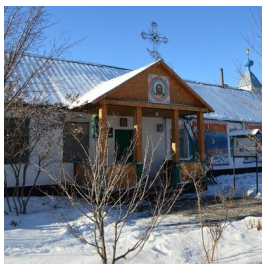

www.elitsy.ru

**Храм в честь Сретения
Господня пос. Балпык
Би**

+77283820211

<https://elitsy.ru/parish/13636/>

ПРАВОСЛАВНАЯ СОЦИАЛЬНАЯ СЕТЬ

www.elitsy.ru

**Храм в честь Сретения
Господня пос. Балпык
Би**

+77283820211