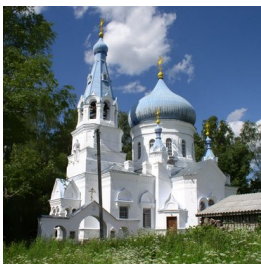

**Храм Георгия
Победоносца дер.
Ложголово**

dvpit@mail.ru
<https://elitsy.ru/parish/27860/>

ПРАВОСЛАВНАЯ СОЦИАЛЬНАЯ СЕТЬ

www.elitsy.ru