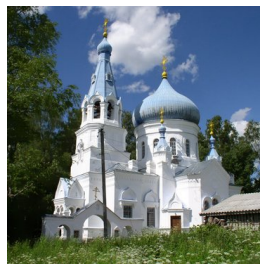

**Храм Георгия
Победоносца дер.
Ложголово**

dvpit@mail.ru
<https://elitsy.ru/parish/27860/>

ПРАВОСЛАВНАЯ СОЦИАЛЬНАЯ СЕТЬ

www.elitsy.ru