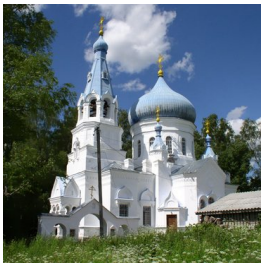

**Храм Георгия
Победоносца дер.
Ложголово**

dvpit@mail.ru
<https://elitsy.ru/parish/27860/>

ПРАВОСЛАВНАЯ СОЦИАЛЬНАЯ СЕТЬ

www.elitsy.ru