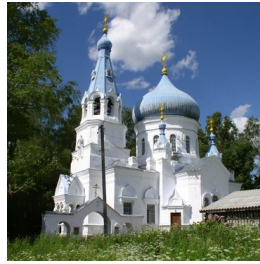

**Храм Георгия
Победоносца дер.
Ложголово**

dvpit@mail.ru
<https://elitsy.ru/parish/27860/>

ПРАВОСЛАВНАЯ СОЦИАЛЬНАЯ СЕТЬ

www.elitsy.ru

**Храм Георгия
Победоносца дер.
Ложголово**

dvpit@mail.ru
<https://elitsy.ru/parish/27860/>