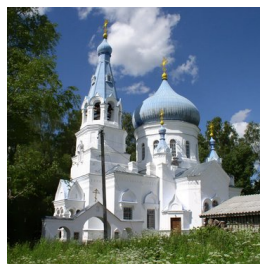

**Храм Георгия
Победоносца дер.
Ложголово**

dvpit@mail.ru
<https://elitsy.ru/parish/27860/>

ПРАВОСЛАВНАЯ СОЦИАЛЬНАЯ СЕТЬ

www.elitsy.ru