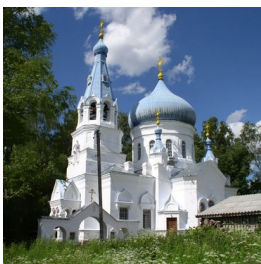

ПРАВОСЛАВНАЯ СОЦИАЛЬНАЯ СЕТЬ

www.elitsy.ru

**Храм Георгия
Победоносца дер.
Ложголово**

dvpit@mail.ru
<https://elitsy.ru/parish/27860/>

ПРАВОСЛАВНАЯ СОЦИАЛЬНАЯ СЕТЬ

www.elitsy.ru

**Храм Георгия
Победоносца дер.
Ложголово**