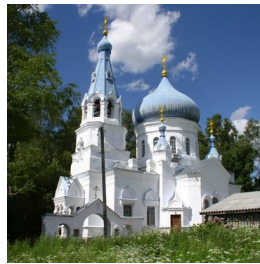

ПРАВОСЛАВНАЯ СОЦИАЛЬНАЯ СЕТЬ

www.elitsy.ru

**Храм Георгия
Победоносца дер.
Ложголово**

dvpit@mail.ru
<https://elitsy.ru/parish/27860/>

ПРАВОСЛАВНАЯ СОЦИАЛЬНАЯ СЕТЬ

www.elitsy.ru

**Храм Георгия
Победоносца дер.
Ложголово**