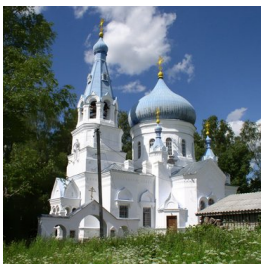

www.elitsy.ru

**Храм Георгия
Победоносца дер.
Ложголово**

dvpit@mail.ru
<https://elitsy.ru/parish/27860/>

ПРАВОСЛАВНАЯ СОЦИАЛЬНАЯ СЕТЬ

www.elitsy.ru

**Храм Георгия
Победоносца дер.
Ложголово**

dvpit@mail.ru
<https://elitsy.ru/parish/27860/>