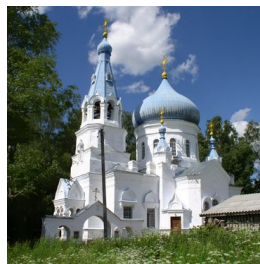

**Храм Георгия
Победоносца дер.
Ложголово**

dvpit@mail.ru
<https://elitsy.ru/parish/27860/>

ПРАВОСЛАВНАЯ СОЦИАЛЬНАЯ СЕТЬ

www.elitsy.ru