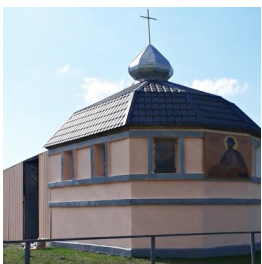

**Храм святого мученика
Меркурия Смоленского**

av@pravoslavie.am
+37494021583
<https://elitsy.ru/parish/30928/>

ПРАВОСЛАВНАЯ СОЦИАЛЬНАЯ СЕТЬ

www.elitsy.ru