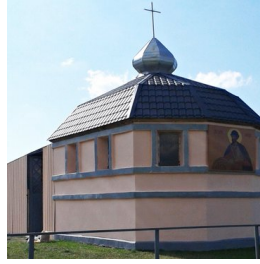

**Храм святого мученика
Меркурия Смоленского**

av@pravoslavie.am
+37494021583
<https://elitsy.ru/parish/30928/>

ПРАВОСЛАВНАЯ СОЦИАЛЬНАЯ СЕТЬ

www.elitsy.ru

**Храм святого мученика
Меркурия Смоленского**

av@pravoslavie.am
+37494021583
<https://elitsy.ru/parish/30928/>