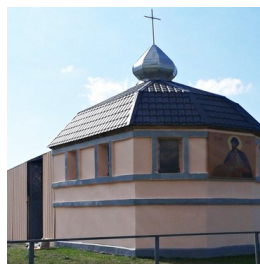

ПРАВОСЛАВНАЯ СОЦИАЛЬНАЯ СЕТЬ

www.elitsy.ru

**Храм святого мученика
Меркурия Смоленского**

av@pravoslavie.am
+37494021583
<https://elitsy.ru/parish/30928/>

ПРАВОСЛАВНАЯ СОЦИАЛЬНАЯ СЕТЬ

www.elitsy.ru

**Храм святого мученика
Меркурия Смоленского**