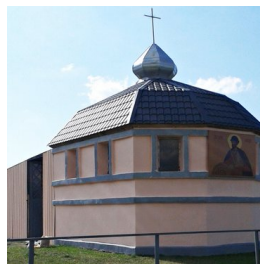

**Храм святого мученика
Меркурия Смоленского**

av@pravoslavie.am
+37494021583
<https://elitsy.ru/parish/30928/>

ПРАВОСЛАВНАЯ СОЦИАЛЬНАЯ СЕТЬ

www.elitsy.ru