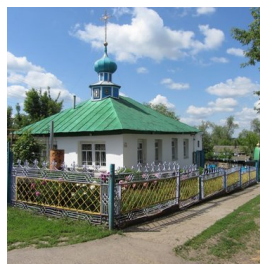

**Храм Рождества
Предтечи и Крестителя
Господня Иоанна с.
Красноармейское**

<https://elitsy.ru/parish/25593/>

ПРАВОСЛАВНАЯ СОЦИАЛЬНАЯ СЕТЬ

www.elitsy.ru