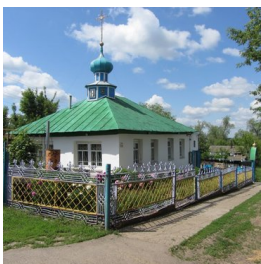

**Храм Рождества
Предтечи и Крестителя
Господня Иоанна с.
Красноармейское**

<https://elitsy.ru/parish/25593/>

ПРАВОСЛАВНАЯ СОЦИАЛЬНАЯ СЕТЬ

www.elitsy.ru