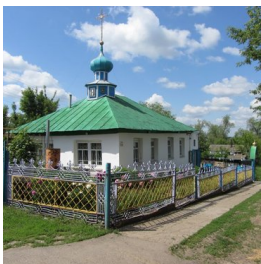

**Храм Рождества
Предтечи и Крестителя
Господня Иоанна с.
Красноармейское**

<https://elitsy.ru/parish/25593/>

ПРАВОСЛАВНАЯ СОЦИАЛЬНАЯ СЕТЬ

www.elitsy.ru