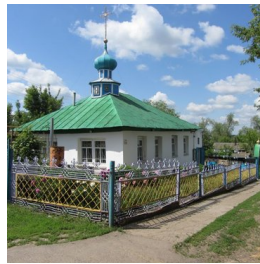

**Храм Рождества
Предтечи и Крестителя
Господня Иоанна с.
Красноармейское**

<https://elitsy.ru/parish/25593/>

ПРАВОСЛАВНАЯ СОЦИАЛЬНАЯ СЕТЬ

www.elitsy.ru