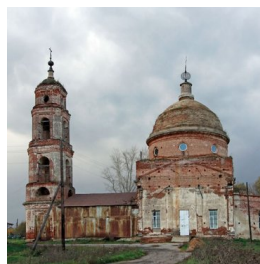

**Храм Воскресения
Христова с.
Кудрявщино**

mail@el-eparhy.ru
<https://elitsy.ru/parish/19870/>

ПРАВОСЛАВНАЯ СОЦИАЛЬНАЯ СЕТЬ

www.elitsy.ru