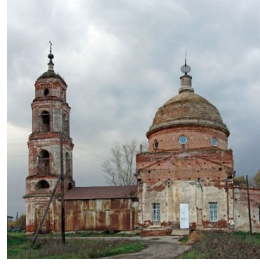

**Храм Воскресения
Христова с.
Кудрявщино**

mail@el-eparhy.ru
<https://elitsy.ru/parish/19870/>

ПРАВОСЛАВНАЯ СОЦИАЛЬНАЯ СЕТЬ

www.elitsy.ru

**Храм Воскресения
Христова с.
Кудрявщино**

mail@el-eparhy.ru
<https://elitsy.ru/parish/19870/>