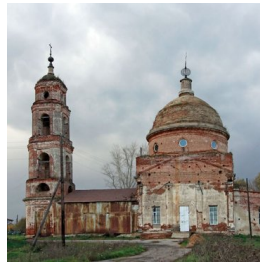

**Храм Воскресения
Христова с.
Кудрявщино**

mail@el-eparhy.ru
<https://elitsy.ru/parish/19870/>

ПРАВОСЛАВНАЯ СОЦИАЛЬНАЯ СЕТЬ

www.elitsy.ru