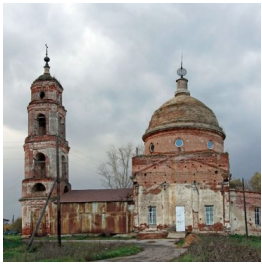

**Храм Воскресения
Христова с.
Кудрявщино**

mail@el-eparhy.ru
<https://elitsy.ru/parish/19870/>

ПРАВОСЛАВНАЯ СОЦИАЛЬНАЯ СЕТЬ

www.elitsy.ru