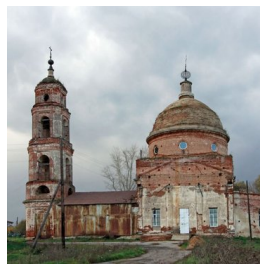

**Храм Воскресения
Христова с.
Кудрявщино**

mail@el-eparhy.ru
<https://elitsy.ru/parish/19870/>

ПРАВОСЛАВНАЯ СОЦИАЛЬНАЯ СЕТЬ

www.elitsy.ru