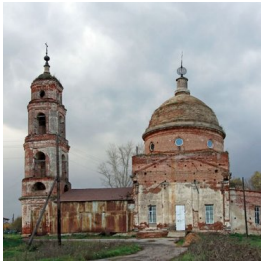

**Храм Воскресения
Христова с.
Кудрявщино**

mail@el-eparhy.ru
<https://elitsy.ru/parish/19870/>

ПРАВОСЛАВНАЯ СОЦИАЛЬНАЯ СЕТЬ

www.elitsy.ru