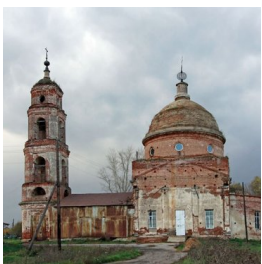

ПРАВОСЛАВНАЯ СОЦИАЛЬНАЯ СЕТЬ

www.elitsy.ru

**Храм Воскресения
Христова с.
Кудрявщино**

mail@el-eparhy.ru
<https://elitsy.ru/parish/19870/>

ПРАВОСЛАВНАЯ СОЦИАЛЬНАЯ СЕТЬ

www.elitsy.ru

**Храм Воскресения
Христова с.
Кудрявщино**