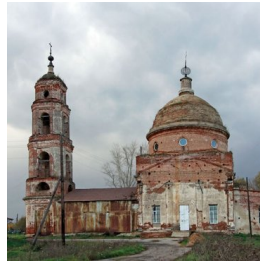

ПРАВОСЛАВНАЯ СОЦИАЛЬНАЯ СЕТЬ

www.elitsy.ru

**Храм Воскресения
Христова с.
Кудрявщино**

mail@el-eparhy.ru
<https://elitsy.ru/parish/19870/>

ПРАВОСЛАВНАЯ СОЦИАЛЬНАЯ СЕТЬ

www.elitsy.ru

**Храм Воскресения
Христова с.
Кудрявщино**