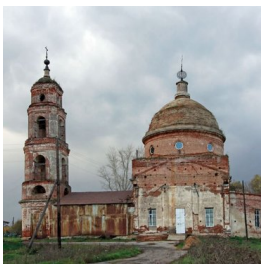

www.elitsy.ru

**Храм Воскресения
Христова с.
Кудрявщино**

mail@el-eparhy.ru
<https://elitsy.ru/parish/19870/>

ПРАВОСЛАВНАЯ СОЦИАЛЬНАЯ СЕТЬ

www.elitsy.ru

**Храм Воскресения
Христова с.
Кудрявщино**

mail@el-eparhy.ru
<https://elitsy.ru/parish/19870/>