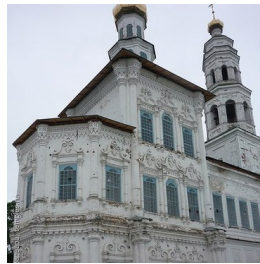

ПРАВОСЛАВНАЯ СОЦИАЛЬНАЯ СЕТЬ

[www.elitsy.ru](http://www.elitsy.ru)

**Храм Рождества  
Иоанна Предтечи г.  
Соликамск**

<https://elitsy.ru/parish/7769/>

ПРАВОСЛАВНАЯ СОЦИАЛЬНАЯ СЕТЬ

[www.elitsy.ru](http://www.elitsy.ru)