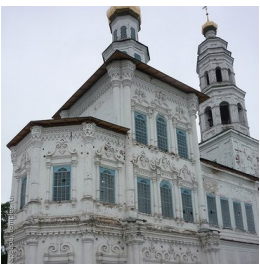

ПРАВОСЛАВНАЯ СОЦИАЛЬНАЯ СЕТЬ

[www.elitsy.ru](http://www.elitsy.ru)

**Храм Рождества  
Иоанна Предтечи г.  
Соликамск**

<https://elitsy.ru/parish/7769/>

ПРАВОСЛАВНАЯ СОЦИАЛЬНАЯ СЕТЬ

[www.elitsy.ru](http://www.elitsy.ru)