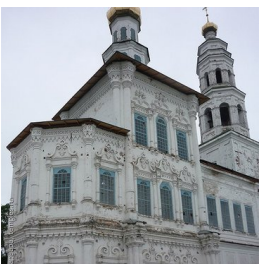

**Храм Рождества
Иоанна Предтечи г.
Соликамск**

<https://elitsy.ru/parish/7769/>

ПРАВОСЛАВНАЯ СОЦИАЛЬНАЯ СЕТЬ

www.elitsy.ru