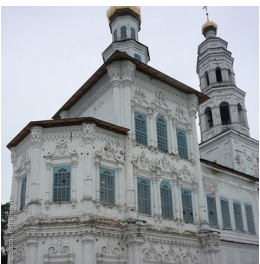

**Храм Рождества
Иоанна Предтечи г.
Соликамск**

<https://elitsy.ru/parish/7769/>

ПРАВОСЛАВНАЯ СОЦИАЛЬНАЯ СЕТЬ

www.elitsy.ru