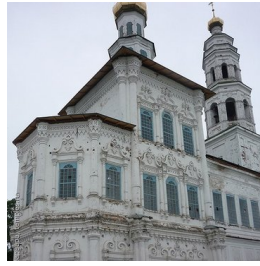

**Храм Рождества  
Иоанна Предтечи г.  
Соликамск**

<https://elitsy.ru/parish/7769/>

ПРАВОСЛАВНАЯ СОЦИАЛЬНАЯ СЕТЬ

[www.elitsy.ru](http://www.elitsy.ru)

**Храм Рождества  
Иоанна Предтечи г.  
Соликамск**

<https://elitsy.ru/parish/7769/>