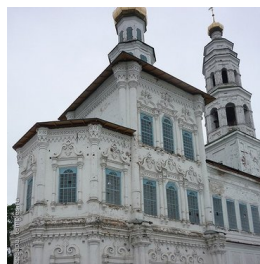

ПРАВОСЛАВНАЯ СОЦИАЛЬНАЯ СЕТЬ

[www.elitsy.ru](http://www.elitsy.ru)

**Храм Рождества  
Иоанна Предтечи г.  
Соликамск**

<https://elitsy.ru/parish/7769/>

ПРАВОСЛАВНАЯ СОЦИАЛЬНАЯ СЕТЬ

[www.elitsy.ru](http://www.elitsy.ru)