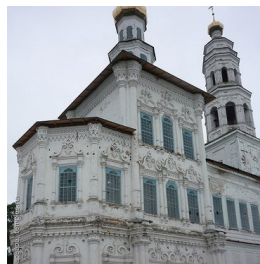

**Храм Рождества
Иоанна Предтечи г.
Соликамск**

<https://elitsy.ru/parish/7769/>

ПРАВОСЛАВНАЯ СОЦИАЛЬНАЯ СЕТЬ

www.elitsy.ru