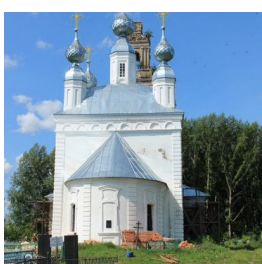

ПРАВОСЛАВНАЯ СОЦИАЛЬНАЯ СЕТЬ

www.elitsy.ru

**Храм Покрова
Пресвятой Богородицы
пос. Покровское-на-
Сити**

<https://elitsy.ru/parish/14898/>

ПРАВОСЛАВНАЯ СОЦИАЛЬНАЯ СЕТЬ

www.elitsy.ru

**Храм Покрова
Пресвятой Богородицы
пос. Покровское-на-
Сити**