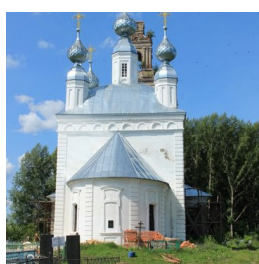

**Храм Покрова
Пресвятой Богородицы
пос. Покровское-на-
Сити**

<https://elitsy.ru/parish/14898/>

ПРАВОСЛАВНАЯ СОЦИАЛЬНАЯ СЕТЬ

www.elitsy.ru