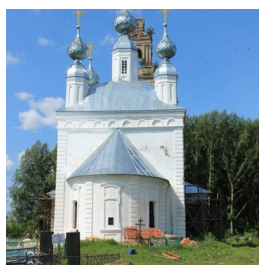

ПРАВОСЛАВНАЯ СОЦИАЛЬНАЯ СЕТЬ

www.elitsy.ru

**Храм Покрова
Пресвятой Богородицы
пос. Покровское-на-
Сити**

<https://elitsy.ru/parish/14898/>

ПРАВОСЛАВНАЯ СОЦИАЛЬНАЯ СЕТЬ

www.elitsy.ru

**Храм Покрова
Пресвятой Богородицы
пос. Покровское-на-
Сити**