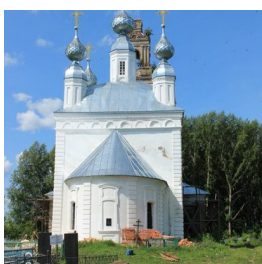

**Храм Покрова
Пресвятой Богородицы
пос. Покровское-на-
Сити**

<https://elitsy.ru/parish/14898/>

ПРАВОСЛАВНАЯ СОЦИАЛЬНАЯ СЕТЬ

www.elitsy.ru