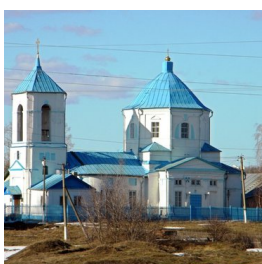

**Храм святого
великомученика
Димитрия Солунского с.
Хорошилово**

den9039@yandex.ru
+79202009039
<https://elitsy.ru/parish/31607/>

ПРАВОСЛАВНАЯ СОЦИАЛЬНАЯ СЕТЬ

www.elitsy.ru