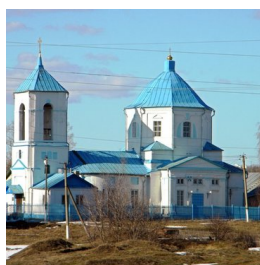

**Храм святого
великомученика
Димитрия Солунского с.
Хорошилово**

den9039@yandex.ru
+79202009039
<https://elitsy.ru/parish/31607/>

ПРАВОСЛАВНАЯ СОЦИАЛЬНАЯ СЕТЬ

www.elitsy.ru