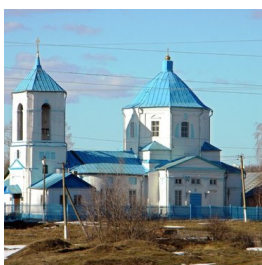

**Храм святого
великомученика
Димитрия Солунского с.
Хорошилово**

den9039@yandex.ru
+79202009039
<https://elitsy.ru/parish/31607/>

ПРАВОСЛАВНАЯ СОЦИАЛЬНАЯ СЕТЬ

www.elitsy.ru