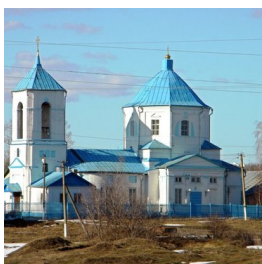

**Храм святого
великомученика
Димитрия Солунского с.
Хорошилово**

den9039@yandex.ru
+79202009039
<https://elitsy.ru/parish/31607/>

ПРАВОСЛАВНАЯ СОЦИАЛЬНАЯ СЕТЬ

www.elitsy.ru