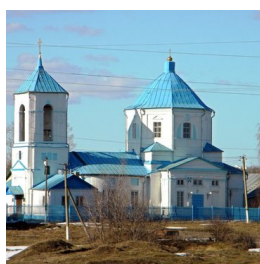

**Храм святого
великомученика
Димитрия Солунского с.
Хорошилово**

den9039@yandex.ru
+79202009039
<https://elitsy.ru/parish/31607/>

ПРАВОСЛАВНАЯ СОЦИАЛЬНАЯ СЕТЬ

www.elitsy.ru