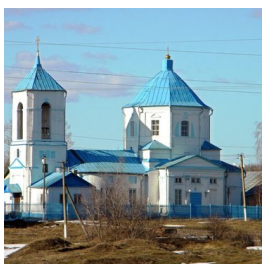

**Храм святого
великомученика
Димитрия Солунского с.
Хорошилово**

den9039@yandex.ru
+79202009039
<https://elitsy.ru/parish/31607/>

ПРАВОСЛАВНАЯ СОЦИАЛЬНАЯ СЕТЬ

www.elitsy.ru