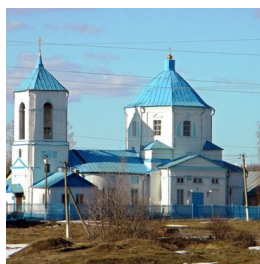

**Храм святого
великомученика
Димитрия Солунского с.
Хорошилово**

den9039@yandex.ru
+79202009039
<https://elitsy.ru/parish/31607/>

ПРАВОСЛАВНАЯ СОЦИАЛЬНАЯ СЕТЬ

www.elitsy.ru