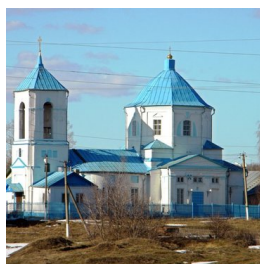

**Храм святого
великомученика
Димитрия Солунского с.
Хорошилово**

den9039@yandex.ru
+79202009039
<https://elitsy.ru/parish/31607/>

ПРАВОСЛАВНАЯ СОЦИАЛЬНАЯ СЕТЬ

www.elitsy.ru