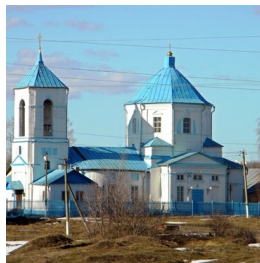

**Храм святого  
великомученика  
Димитрия Солунского с.  
Хорошилово**

[den9039@yandex.ru](mailto:den9039@yandex.ru)  
+79202009039  
<https://elitsy.ru/parish/31607/>

ПРАВОСЛАВНАЯ СОЦИАЛЬНАЯ СЕТЬ

[www.elitsy.ru](http://www.elitsy.ru)