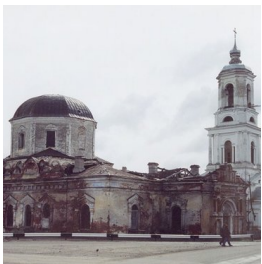

**Храм Александра
Невского пос. Рамешки**

<https://elitsy.ru/parish/10812/>

ПРАВОСЛАВНАЯ СОЦИАЛЬНАЯ СЕТЬ

www.elitsy.ru