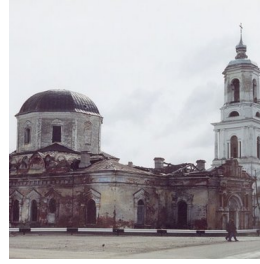

**Храм Александра
Невского пос. Рамешки**

<https://elitsy.ru/parish/10812/>

ПРАВОСЛАВНАЯ СОЦИАЛЬНАЯ СЕТЬ

www.elitsy.ru

**Храм Александра
Невского пос. Рамешки**

<https://elitsy.ru/parish/10812/>

ПРАВОСЛАВНАЯ СОЦИАЛЬНАЯ СЕТЬ