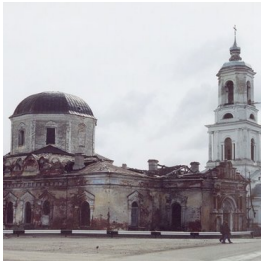

**Храм Александра
Невского пос. Рамешки**

<https://elitsy.ru/parish/10812/>

ПРАВОСЛАВНАЯ СОЦИАЛЬНАЯ СЕТЬ

www.elitsy.ru