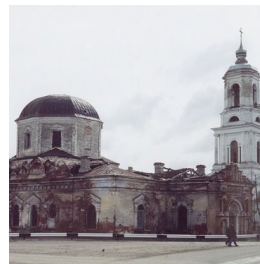

ПРАВОСЛАВНАЯ СОЦИАЛЬНАЯ СЕТЬ

www.elitsy.ru

**Храм Александра
Невского пос. Рамешки**

<https://elitsy.ru/parish/10812/>

ПРАВОСЛАВНАЯ СОЦИАЛЬНАЯ СЕТЬ

www.elitsy.ru

**Храм Александра
Невского пос. Рамешки**

<https://elitsy.ru/parish/10812/>