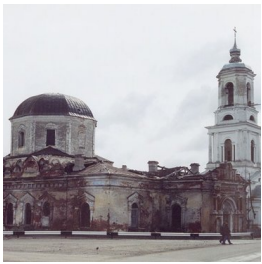

**Храм Александра
Невского пос. Рамешки**

<https://elitsy.ru/parish/10812/>

ПРАВОСЛАВНАЯ СОЦИАЛЬНАЯ СЕТЬ

www.elitsy.ru