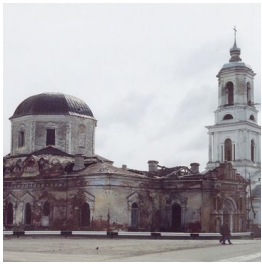

**Храм Александра
Невского пос. Рамешки**

<https://elitsy.ru/parish/10812/>

ПРАВОСЛАВНАЯ СОЦИАЛЬНАЯ СЕТЬ

www.elitsy.ru