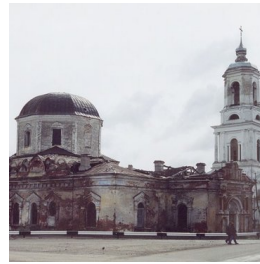

ПРАВОСЛАВНАЯ СОЦИАЛЬНАЯ СЕТЬ

www.elitsy.ru

**Храм Александра
Невского пос. Рамешки**

<https://elitsy.ru/parish/10812/>

ПРАВОСЛАВНАЯ СОЦИАЛЬНАЯ СЕТЬ

www.elitsy.ru

**Храм Александра
Невского пос. Рамешки**

<https://elitsy.ru/parish/10812/>