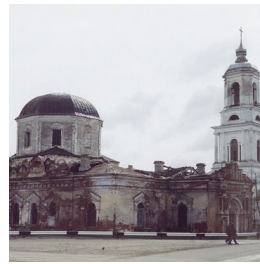

ПРАВОСЛАВНАЯ СОЦИАЛЬНАЯ СЕТЬ

www.elitsy.ru

**Храм Александра
Невского пос. Рамешки**

<https://elitsy.ru/parish/10812/>

ПРАВОСЛАВНАЯ СОЦИАЛЬНАЯ СЕТЬ

www.elitsy.ru

**Храм Александра
Невского пос. Рамешки**

<https://elitsy.ru/parish/10812/>