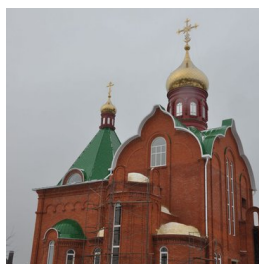

Храм Новомучеников и исповедников Церкви Русской г. Волжск

+78363164252

<https://elitsy.ru/parish/20335/>

ПРАВОСЛАВНАЯ СОЦИАЛЬНАЯ СЕТЬ

www.elitsy.ru