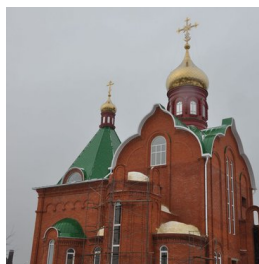

Храм Новомучеников и исповедников Церкви Русской г. Волжск

+78363164252

<https://elitsy.ru/parish/20335/>

ПРАВОСЛАВНАЯ СОЦИАЛЬНАЯ СЕТЬ

www.elitsy.ru