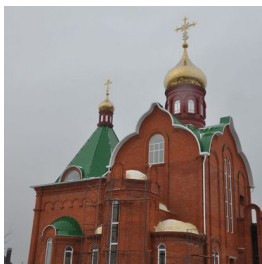

Храм Новомучеников и исповедников Церкви Русской г. Волжск

+78363164252

<https://elitsy.ru/parish/20335/>

ПРАВОСЛАВНАЯ СОЦИАЛЬНАЯ СЕТЬ

www.elitsy.ru