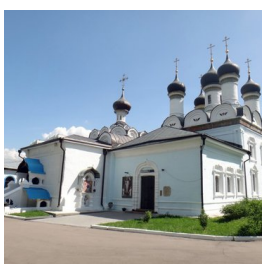

**Храм Покрова
Пресвятой Богородицы
в Братцево г. Москва**

mail@hram-bratsevo.ru
+74994928541
<https://elitsy.ru/parish/11127/>

Елицы ПРАВОСЛАВНАЯ СОЦИАЛЬНАЯ СЕТЬ www.elitsy.ru