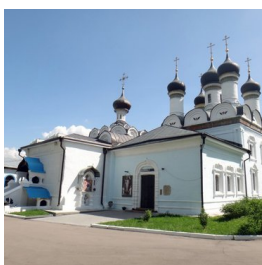

**Храм Покрова
Пресвятой Богородицы
в Братцево г. Москва**

mail@hram-bratsevo.ru
+74994928541
<https://elitsy.ru/parish/11127/>

Елицы ПРАВОСЛАВНАЯ СОЦИАЛЬНАЯ СЕТЬ www.elitsy.ru