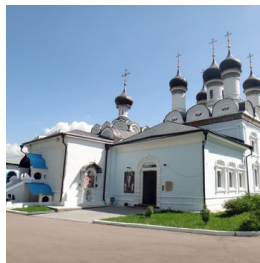

**Храм Покрова
Пресвятой Богородицы
в Братцево г. Москва**

mail@hram-bratsevo.ru
+74994928541
<https://elitsy.ru/parish/11127/>

Елицы ПРАВОСЛАВНАЯ СОЦИАЛЬНАЯ СЕТЬ www.elitsy.ru

**Храм Покрова
Пресвятой Богородицы
в Братцево г. Москва**