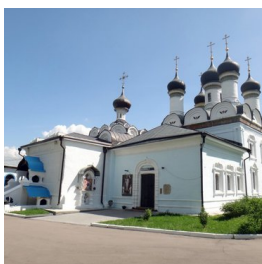

**Храм Покрова
Пресвятой Богородицы
в Братцево г. Москва**

mail@hram-bratsevo.ru
+74994928541
<https://elitsy.ru/parish/11127/>

Елицы ПРАВОСЛАВНАЯ СОЦИАЛЬНАЯ СЕТЬ www.elitsy.ru