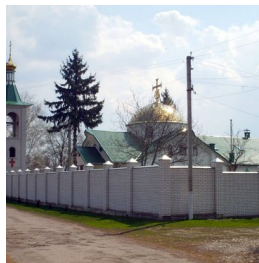

**Успенский женский
монастырь с.
Райковщина**

+380457536996
<https://elitsy.ru/parish/32362/>

ПРАВОСЛАВНАЯ СОЦИАЛЬНАЯ СЕТЬ

www.elitsy.ru

**Успенский женский
монастырь с.
Райковщина**

+380457536996
<https://elitsy.ru/parish/32362/>