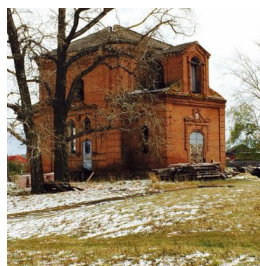

**Храм святителя Луки
Крымского с. Киселевка**

+79370360250

<https://elitsy.ru/parish/28131/>

ПРАВОСЛАВНАЯ СОЦИАЛЬНАЯ СЕТЬ

www.elitsy.ru