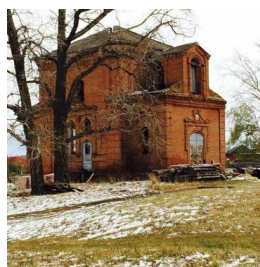

ПРАВОСЛАВНАЯ СОЦИАЛЬНАЯ СЕТЬ

www.elitsy.ru

**Храм святителя Луки
Крымского с. Киселевка**

+79370360250

<https://elitsy.ru/parish/28131/>

ПРАВОСЛАВНАЯ СОЦИАЛЬНАЯ СЕТЬ

www.elitsy.ru

**Храм святителя Луки
Крымского с. Киселевка**