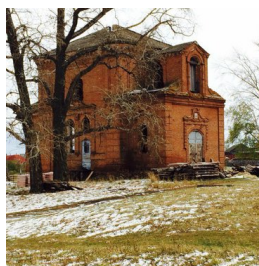

**Храм святителя Луки
Крымского с. Киселевка**

+79370360250

<https://elitsy.ru/parish/28131/>

ПРАВОСЛАВНАЯ СОЦИАЛЬНАЯ СЕТЬ

www.elitsy.ru