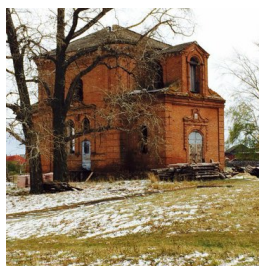

**Храм святителя Луки
Крымского с. Киселевка**

+79370360250

<https://elitsy.ru/parish/28131/>

ПРАВОСЛАВНАЯ СОЦИАЛЬНАЯ СЕТЬ

www.elitsy.ru