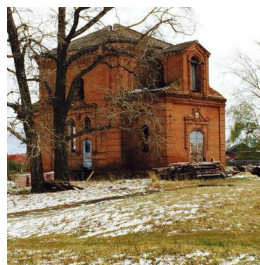

**Храм святителя Луки
Крымского с. Киселевка**

+79370360250

<https://elitsy.ru/parish/28131/>

ПРАВОСЛАВНАЯ СОЦИАЛЬНАЯ СЕТЬ

www.elitsy.ru

**Храм святителя Луки
Крымского с. Киселевка**

+79370360250

<https://elitsy.ru/parish/28131/>