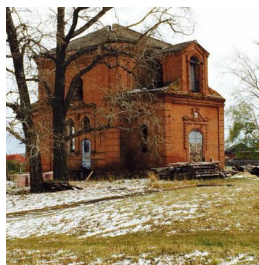

**Храм святителя Луки
Крымского с. Киселевка**

+79370360250

<https://elitsy.ru/parish/28131/>

ПРАВОСЛАВНАЯ СОЦИАЛЬНАЯ СЕТЬ

www.elitsy.ru

**Храм святителя Луки
Крымского с. Киселевка**

+79370360250

<https://elitsy.ru/parish/28131/>