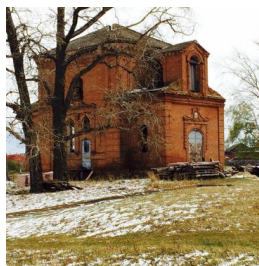

**Храм святителя Луки
Крымского с. Киселевка**

+79370360250

<https://elitsy.ru/parish/28131/>

ПРАВОСЛАВНАЯ СОЦИАЛЬНАЯ СЕТЬ

www.elitsy.ru

**Храм святителя Луки
Крымского с. Киселевка**

+79370360250

<https://elitsy.ru/parish/28131/>