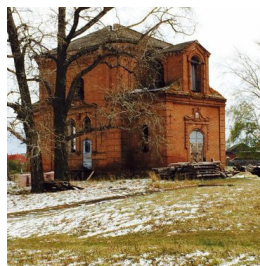

**Храм святителя Луки
Крымского с. Киселевка**

+79370360250

<https://elitsy.ru/parish/28131/>

ПРАВОСЛАВНАЯ СОЦИАЛЬНАЯ СЕТЬ

www.elitsy.ru

**Храм святителя Луки
Крымского с. Киселевка**

+79370360250

<https://elitsy.ru/parish/28131/>