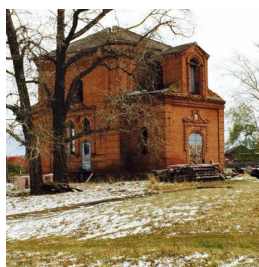

ПРАВОСЛАВНАЯ СОЦИАЛЬНАЯ СЕТЬ

www.elitsy.ru

**Храм святителя Луки
Крымского с. Киселевка**

+79370360250

<https://elitsy.ru/parish/28131/>

ПРАВОСЛАВНАЯ СОЦИАЛЬНАЯ СЕТЬ

www.elitsy.ru

**Храм святителя Луки
Крымского с. Киселевка**