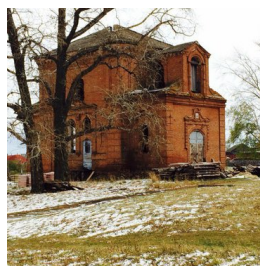

**Храм святителя Луки
Крымского с. Киселевка**

+79370360250

<https://elitsy.ru/parish/28131/>

ПРАВОСЛАВНАЯ СОЦИАЛЬНАЯ СЕТЬ

www.elitsy.ru