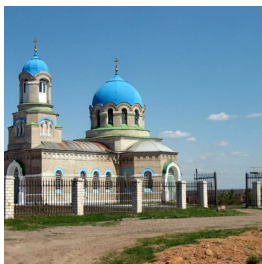

<https://elitsy.ru/parish/32419/>

ПРАВОСЛАВНАЯ СОЦИАЛЬНАЯ СЕТЬ

www.elitsy.ru

**Архангело-
Михайловский женский
монастырь с. Верхний
Токмак**

<https://elitsy.ru/parish/32419/>

ПРАВОСЛАВНАЯ СОЦИАЛЬНАЯ СЕТЬ

www.elitsy.ru