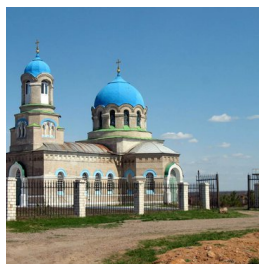

<https://elitsy.ru/parish/32419/>

ПРАВОСЛАВНАЯ СОЦИАЛЬНАЯ СЕТЬ

www.elitsy.ru

**Архангело-
Михайловский женский
монастырь с. Верхний
Токмак**

<https://elitsy.ru/parish/32419/>

ПРАВОСЛАВНАЯ СОЦИАЛЬНАЯ СЕТЬ

www.elitsy.ru