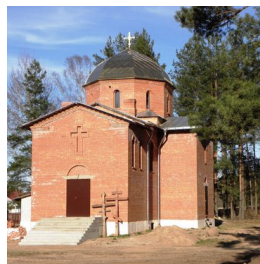

ПРАВОСЛАВНАЯ СОЦИАЛЬНАЯ СЕТЬ

[www.elitsy.ru](http://www.elitsy.ru)

**Храм Николая  
Чудотворца пос.  
Петровское**

[petrovhram@yandex.ru](mailto:petrovhram@yandex.ru)  
<https://elitsy.ru/parish/29924/>

ПРАВОСЛАВНАЯ СОЦИАЛЬНАЯ СЕТЬ