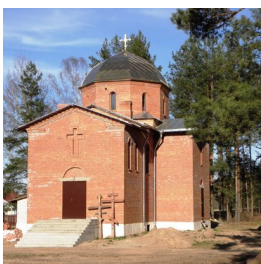

**Храм Николая
Чудотворца пос.
Петровское**

petrovhram@yandex.ru
<https://elitsy.ru/parish/29924/>

ПРАВОСЛАВНАЯ СОЦИАЛЬНАЯ СЕТЬ

www.elitsy.ru