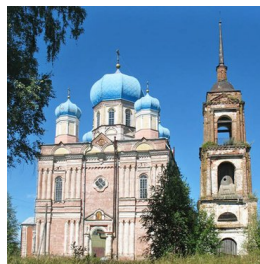

ПРАВОСЛАВНАЯ СОЦИАЛЬНАЯ СЕТЬ

www.elitsy.ru

**Храм Словенской
иконы Божией Матери
с. Словинка**

<https://elitsy.ru/parish/9472/>

ПРАВОСЛАВНАЯ СОЦИАЛЬНАЯ СЕТЬ

www.elitsy.ru

**Храм Словенской
иконы Божией Матери
с. Словинка**