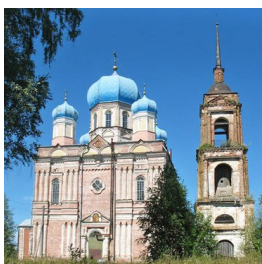

**Храм Словенской
иконы Божией Матери
с. Словинка**

<https://elitsy.ru/parish/9472/>

ПРАВОСЛАВНАЯ СОЦИАЛЬНАЯ СЕТЬ

www.elitsy.ru