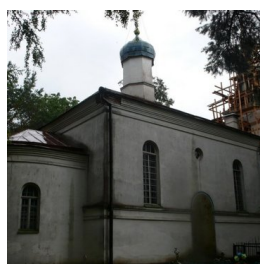

ПРАВОСЛАВНАЯ СОЦИАЛЬНАЯ СЕТЬ

[www.elitsy.ru](http://www.elitsy.ru)

**Храм Успения Божией Матери дер. Аксенова Гора**

<https://elitsy.ru/parish/18637/>

ПРАВОСЛАВНАЯ СОЦИАЛЬНАЯ СЕТЬ

[www.elitsy.ru](http://www.elitsy.ru)