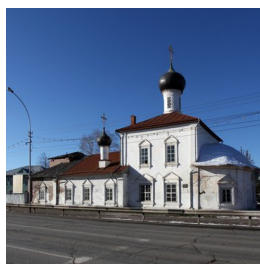

**Храм "Казанской"
иконы Божией Матери
г. Вологда**

kazanskihram@mail.ru
<https://elitsy.ru/parish/22819/>

Елицы ПРАВОСЛАВНАЯ СОЦИАЛЬНАЯ СЕТЬ www.elitsy.ru