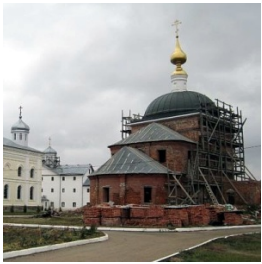

www.elitsy.ru

**Храм Георгия
Победоносца. Свято-
Георгиевский
Мещовский мужской
монастырь пос. Искра**

<https://elitsy.ru/parish/32787/>

ПРАВОСЛАВНАЯ СОЦИАЛЬНАЯ СЕТЬ

www.elitsy.ru

**Храм Георгия
Победоносца. Свято-
Георгиевский
Мещовский мужской
монастырь пос. Искра**