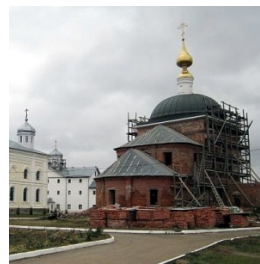

www.elitsy.ru

**Храм Георгия
Победоносца. Свято-
Георгиевский
Мещовский мужской
монастырь пос. Искра**

<https://elitsy.ru/parish/32787/>

ПРАВОСЛАВНАЯ СОЦИАЛЬНАЯ СЕТЬ

www.elitsy.ru

**Храм Георгия
Победоносца. Свято-
Георгиевский
Мещовский мужской
монастырь пос. Искра**