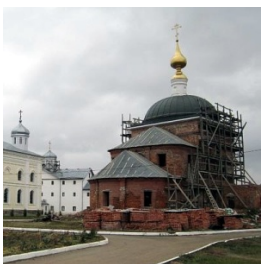

**Храм Георгия
Победоносца. Свято-
Георгиевский
Мещовский мужской
монастырь пос. Искра**

<https://elitsy.ru/parish/32787/>

ПРАВОСЛАВНАЯ СОЦИАЛЬНАЯ СЕТЬ

www.elitsy.ru