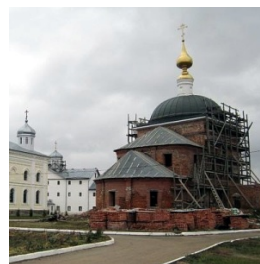

**Храм Георгия
Победоносца. Свято-
Георгиевский
Мещовский мужской
монастырь пос. Искра**

<https://elitsy.ru/parish/32787/>

ПРАВОСЛАВНАЯ СОЦИАЛЬНАЯ СЕТЬ

www.elitsy.ru