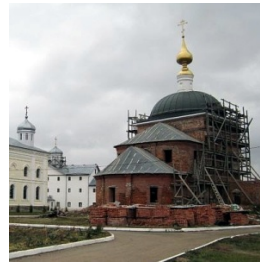

**Храм Георгия
Победоносца. Свято-
Георгиевский
Мещовский мужской
монастырь пос. Искра**

<https://elitsy.ru/parish/32787/>

ПРАВОСЛАВНАЯ СОЦИАЛЬНАЯ СЕТЬ

www.elitsy.ru