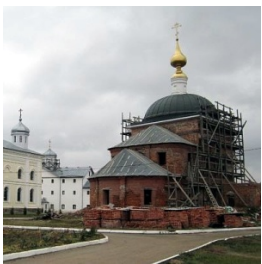

**Храм Георгия
Победоносца. Свято-
Георгиевский
Мещовский мужской
монастырь пос. Искра**

<https://elitsy.ru/parish/32787/>

ПРАВОСЛАВНАЯ СОЦИАЛЬНАЯ СЕТЬ

www.elitsy.ru