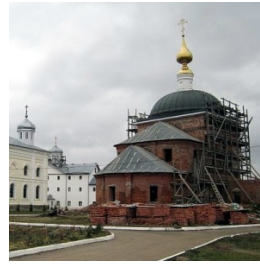

**Храм Георгия
Победоносца. Свято-
Георгиевский
Мещовский мужской
монастырь пос. Искра**

<https://elitsy.ru/parish/32787/>

ПРАВОСЛАВНАЯ СОЦИАЛЬНАЯ СЕТЬ

www.elitsy.ru