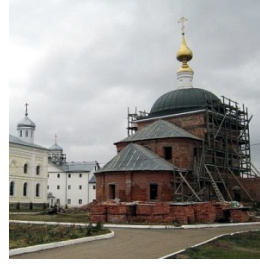

**Храм Георгия
Победоносца. Свято-
Георгиевский
Мещовский мужской
монастырь пос. Искра**

<https://elitsy.ru/parish/32787/>

ПРАВОСЛАВНАЯ СОЦИАЛЬНАЯ СЕТЬ

www.elitsy.ru

**Храм Георгия
Победоносца. Свято-
Георгиевский
Мещовский мужской
монастырь пос. Искра**