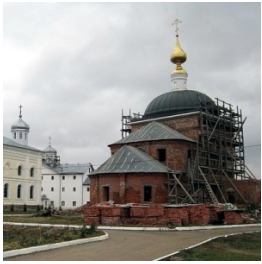

**Храм Георгия
Победоносца. Свято-
Георгиевский
Мещовский мужской
монастырь пос. Искра**

<https://elitsy.ru/parish/32787/>

ПРАВОСЛАВНАЯ СОЦИАЛЬНАЯ СЕТЬ

www.elitsy.ru