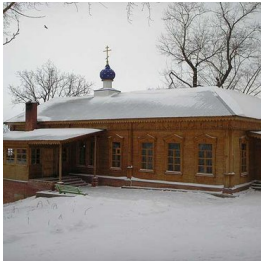

**Свято-Воскресенский
мужской монастырь г.
Тольятти**

+78482489297

<https://elitsy.ru/parish/25908/>

ПРАВОСЛАВНАЯ СОЦИАЛЬНАЯ СЕТЬ

www.elitsy.ru