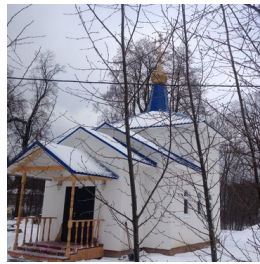

www.elitsy.ru

Храм иконы Божией Матери "Споручница грешных" дер. Скурыгино

diuet@yandex.ru
<https://elitsy.ru/parish/20258/>

ПРАВОСЛАВНАЯ СОЦИАЛЬНАЯ СЕТЬ

www.elitsy.ru

Храм иконы Божией Матери "Споручница грешных" дер. Скурыгино