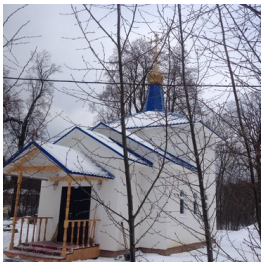

Храм иконы Божией Матери "Споручница грешных" дер. Скурыгино

diuet@yandex.ru
<https://elitsy.ru/parish/20258/>

ПРАВОСЛАВНАЯ СОЦИАЛЬНАЯ СЕТЬ

www.elitsy.ru