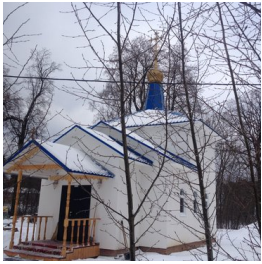

Храм иконы Божией Матери "Споручница грешных" дер. Скурыгино

diuet@yandex.ru
<https://elitsy.ru/parish/20258/>

ПРАВОСЛАВНАЯ СОЦИАЛЬНАЯ СЕТЬ

www.elitsy.ru