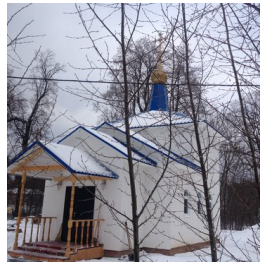

Храм иконы Божией Матери "Споручница грешных" дер. Скурыгино

diuet@yandex.ru
<https://elitsy.ru/parish/20258/>

ПРАВОСЛАВНАЯ СОЦИАЛЬНАЯ СЕТЬ

www.elitsy.ru