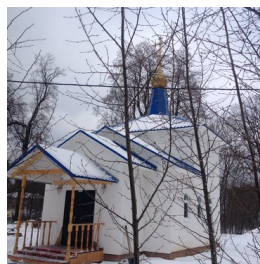

Храм иконы Божией Матери "Споручница грешных" дер. Скурыгино

diuet@yandex.ru
<https://elitsy.ru/parish/20258/>

ПРАВОСЛАВНАЯ СОЦИАЛЬНАЯ СЕТЬ

www.elitsy.ru