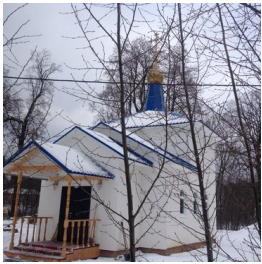

www.elitsy.ru

Храм иконы Божией Матери "Споручница грешных" дер. Скурыгино

diuet@yandex.ru
<https://elitsy.ru/parish/20258/>

ПРАВОСЛАВНАЯ СОЦИАЛЬНАЯ СЕТЬ

www.elitsy.ru

Храм иконы Божией Матери "Споручница грешных" дер. Скурыгино