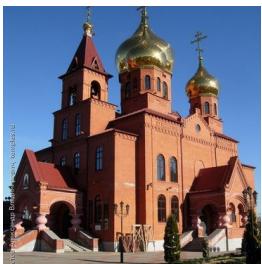

<https://elitsy.ru/parish/7346/>

**Элицы** ПРАВОСЛАВНАЯ СОЦИАЛЬНАЯ СЕТЬ [www.elitsy.ru](http://www.elitsy.ru)

**Храм прп. Сергия  
Радонежского г. Усть-  
Лабинск**

<https://elitsy.ru/parish/7346/>

**Элицы** ПРАВОСЛАВНАЯ СОЦИАЛЬНАЯ СЕТЬ [www.elitsy.ru](http://www.elitsy.ru)