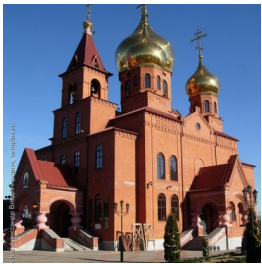

**Храм прп. Сергия
Радонежского г. Усть-
Лабинск**

<https://elitsy.ru/parish/7346/>

Элицы ПРАВОСЛАВНАЯ СОЦИАЛЬНАЯ СЕТЬ www.elitsy.ru