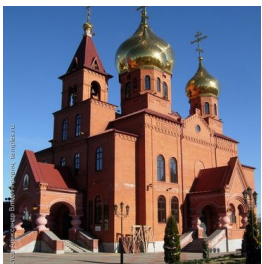

**Храм прп. Сергия
Радонежского г. Усть-
Лабинск**

<https://elitsy.ru/parish/7346/>

Элицы ПРАВОСЛАВНАЯ СОЦИАЛЬНАЯ СЕТЬ www.elitsy.ru