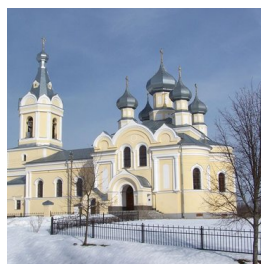

www.elitsy.ru

Храм Успения Божией Матери дер. Лезье

<https://elitsy.ru/parish/6743/>

ПРАВОСЛАВНАЯ СОЦИАЛЬНАЯ СЕТЬ

www.elitsy.ru

Храм Успения Божией Матери дер. Лезье

<https://elitsy.ru/parish/6743/>

ПРАВОСЛАВНАЯ СОЦИАЛЬНАЯ СЕТЬ