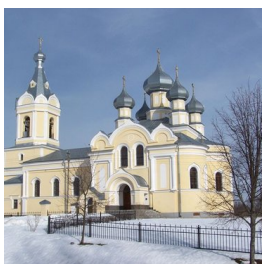

Храм Успения Божией Матери дер. Лезье

<https://elitsy.ru/parish/6743/>

ПРАВОСЛАВНАЯ СОЦИАЛЬНАЯ СЕТЬ

www.elitsy.ru