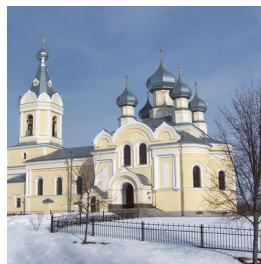

www.elitsy.ru

Храм Успения Божией Матери дер. Лезье

<https://elitsy.ru/parish/6743/>

ПРАВОСЛАВНАЯ СОЦИАЛЬНАЯ СЕТЬ

www.elitsy.ru

Храм Успения Божией Матери дер. Лезье

<https://elitsy.ru/parish/6743/>

ПРАВОСЛАВНАЯ СОЦИАЛЬНАЯ СЕТЬ