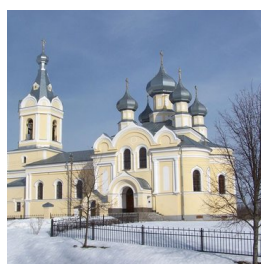

www.elitsy.ru

Храм Успения Божией Матери дер. Лезье

<https://elitsy.ru/parish/6743/>

ПРАВОСЛАВНАЯ СОЦИАЛЬНАЯ СЕТЬ

www.elitsy.ru

Храм Успения Божией Матери дер. Лезье

<https://elitsy.ru/parish/6743/>

ПРАВОСЛАВНАЯ СОЦИАЛЬНАЯ СЕТЬ