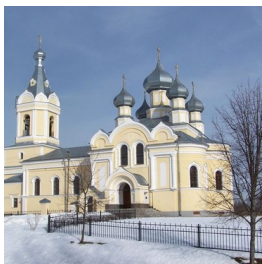

Храм Успения Божией Матери дер. Лезье

<https://elitsy.ru/parish/6743/>

ПРАВОСЛАВНАЯ СОЦИАЛЬНАЯ СЕТЬ

www.elitsy.ru