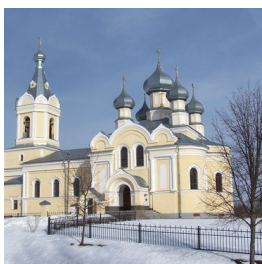

Храм Успения Божией Матери дер. Лезье

<https://elitsy.ru/parish/6743/>

ПРАВОСЛАВНАЯ СОЦИАЛЬНАЯ СЕТЬ

www.elitsy.ru