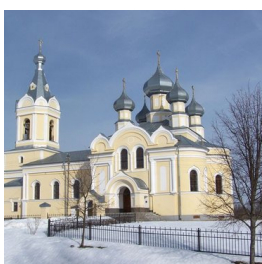

Храм Успения Божией Матери дер. Лезье

<https://elitsy.ru/parish/6743/>

ПРАВОСЛАВНАЯ СОЦИАЛЬНАЯ СЕТЬ

www.elitsy.ru