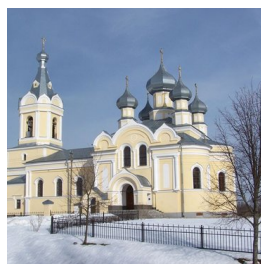

www.elitsy.ru

Храм Успения Божией Матери дер. Лезье

<https://elitsy.ru/parish/6743/>

ПРАВОСЛАВНАЯ СОЦИАЛЬНАЯ СЕТЬ

www.elitsy.ru

Храм Успения Божией Матери дер. Лезье

<https://elitsy.ru/parish/6743/>

ПРАВОСЛАВНАЯ СОЦИАЛЬНАЯ СЕТЬ