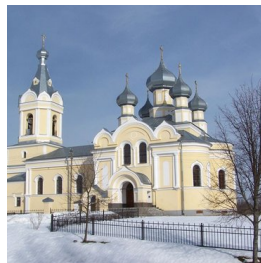

Храм Успения Божией Матери дер. Лезье

<https://elitsy.ru/parish/6743/>

ПРАВОСЛАВНАЯ СОЦИАЛЬНАЯ СЕТЬ

www.elitsy.ru

Храм Успения Божией Матери дер. Лезье

<https://elitsy.ru/parish/6743/>

ПРАВОСЛАВНАЯ СОЦИАЛЬНАЯ СЕТЬ