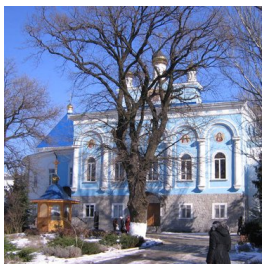

Елицы ПРАВОСЛАВНАЯ СОЦИАЛЬНАЯ СЕТЬ www.elitsy.ru

**Архангело-
Михайловский женский
монастырь г. Одесса**

zharikowitaliy@gmail.com
+380487256231
<https://elitsy.ru/parish/27123/>

Елицы ПРАВОСЛАВНАЯ СОЦИАЛЬНАЯ СЕТЬ www.elitsy.ru