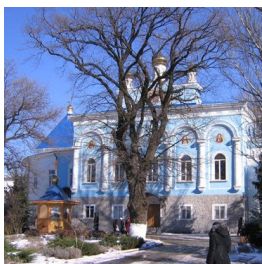

Елицы ПРАВОСЛАВНАЯ СОЦИАЛЬНАЯ СЕТЬ www.elitsy.ru

**Архангело-
Михайловский женский
монастырь г. Одесса**

zharikowitaliy@gmail.com
+380487256231
<https://elitsy.ru/parish/27123/>

Елицы ПРАВОСЛАВНАЯ СОЦИАЛЬНАЯ СЕТЬ www.elitsy.ru