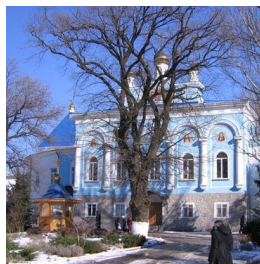

Елицы ПРАВОСЛАВНАЯ СОЦИАЛЬНАЯ СЕТЬ www.elitsy.ru

**Архангело-
Михайловский женский
монастырь г. Одесса**

zharikowitaliy@gmail.com
+380487256231
<https://elitsy.ru/parish/27123/>

Елицы ПРАВОСЛАВНАЯ СОЦИАЛЬНАЯ СЕТЬ www.elitsy.ru