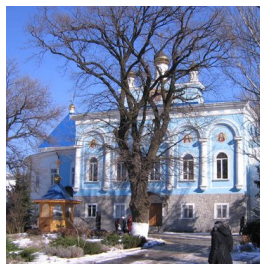

Елицы ПРАВОСЛАВНАЯ СОЦИАЛЬНАЯ СЕТЬ www.elitsy.ru

**Архангело-
Михайловский женский
монастырь г. Одесса**

zharikowitaliy@gmail.com
+380487256231
<https://elitsy.ru/parish/27123/>

Елицы ПРАВОСЛАВНАЯ СОЦИАЛЬНАЯ СЕТЬ www.elitsy.ru