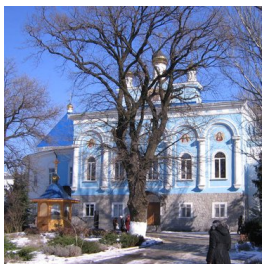

**Архангело-
Михайловский женский
монастырь г. Одесса**

zharikowitaliy@gmail.com
+380487256231
<https://elitsy.ru/parish/27123/>

Елицы ПРАВОСЛАВНАЯ СОЦИАЛЬНАЯ СЕТЬ www.elitsy.ru