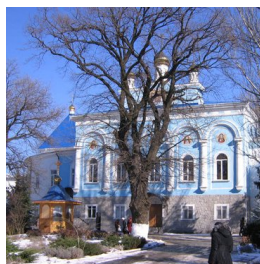

**Архангело-
Михайловский женский
монастырь г. Одесса**

zharikowitaliy@gmail.com
+380487256231
<https://elitsy.ru/parish/27123/>

Елицы ПРАВОСЛАВНАЯ СОЦИАЛЬНАЯ СЕТЬ www.elitsy.ru