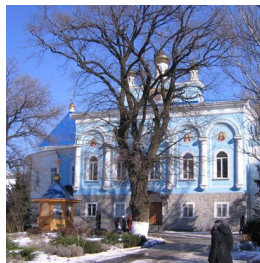

**Архангело-
Михайловский женский
монастырь г. Одесса**

zharikowitaliy@gmail.com
+380487256231
<https://elitsy.ru/parish/27123/>

Елицы ПРАВОСЛАВНАЯ СОЦИАЛЬНАЯ СЕТЬ www.elitsy.ru

**Архангело-
Михайловский женский
монастырь г. Одесса**