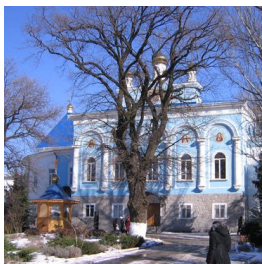

**Архангело-
Михайловский женский
монастырь г. Одесса**

zharikowitaliy@gmail.com
+380487256231
<https://elitsy.ru/parish/27123/>

Елицы ПРАВОСЛАВНАЯ СОЦИАЛЬНАЯ СЕТЬ www.elitsy.ru