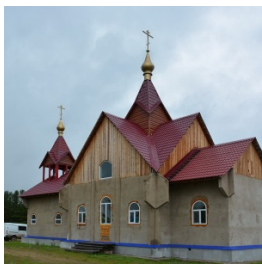

Храм иконы Божией Матери "Неувядаемый Цвет" пос. Квиток

hram-@mail.ru
<https://elitsy.ru/parish/26037/>

ПРАВОСЛАВНАЯ СОЦИАЛЬНАЯ СЕТЬ www.elitsy.ru