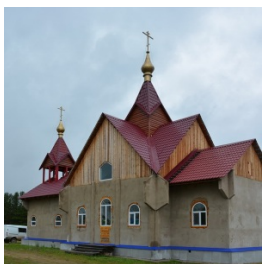

Храм иконы Божией Матери "Неувядаемый Цвет" пос. Квиток

hram-@mail.ru
<https://elitsy.ru/parish/26037/>

ПРАВОСЛАВНАЯ СОЦИАЛЬНАЯ СЕТЬ www.elitsy.ru