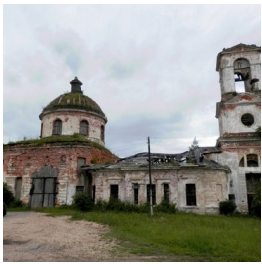

**Храм Троицы
Живоначалной дер.
Нестерово**

<https://elitsy.ru/parish/7000/>

Елицы

ПРАВОСЛАВНАЯ СОЦИАЛЬНАЯ СЕТЬ

www.elitsy.ru