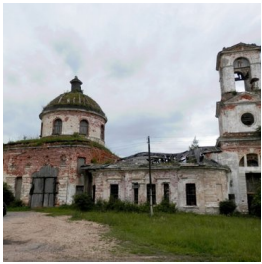

[www.elitsy.ru](http://www.elitsy.ru)

**Храм Троицы  
Живоначалной дер.  
Нестерово**

<https://elitsy.ru/parish/7000/>

**Елицы**

ПРАВОСЛАВНАЯ СОЦИАЛЬНАЯ СЕТЬ

[www.elitsy.ru](http://www.elitsy.ru)

**Храм Троицы  
Живоначалной дер.  
Нестерово**