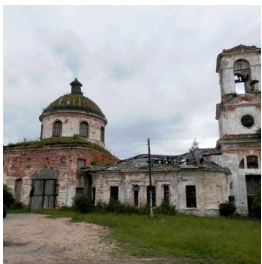

**Храм Троицы
Живоначалной дер.
Нестерово**

<https://elitsy.ru/parish/7000/>

Елицы

ПРАВОСЛАВНАЯ СОЦИАЛЬНАЯ СЕТЬ

www.elitsy.ru