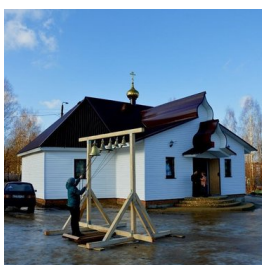

**Храм в честь прп.
Сергия Радонежского г.
Дятьково**

<https://elitsy.ru/parish/30336/>

ПРАВОСЛАВНАЯ СОЦИАЛЬНАЯ СЕТЬ

www.elitsy.ru