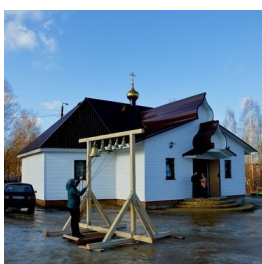

**Храм в честь прп.
Сергия Радонежского г.
Дятьково**

<https://elitsy.ru/parish/30336/>

ПРАВОСЛАВНАЯ СОЦИАЛЬНАЯ СЕТЬ

www.elitsy.ru