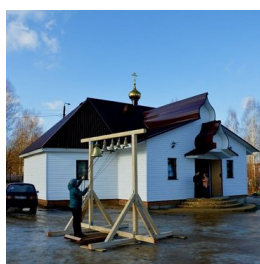

**Храм в честь прп.
Сергия Радонежского г.
Дятьково**

<https://elitsy.ru/parish/30336/>

ПРАВОСЛАВНАЯ СОЦИАЛЬНАЯ СЕТЬ

www.elitsy.ru