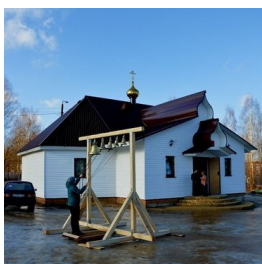

[www.elitsy.ru](http://www.elitsy.ru)

**Храм в честь прп.  
Сергия Радонежского г.  
Дятьково**

<https://elitsy.ru/parish/30336/>

ПРАВОСЛАВНАЯ СОЦИАЛЬНАЯ СЕТЬ

[www.elitsy.ru](http://www.elitsy.ru)

**Храм в честь прп.  
Сергия Радонежского г.  
Дятьково**