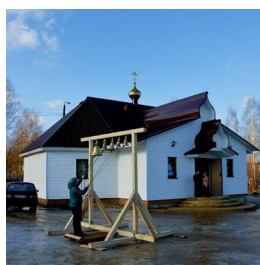

**Храм в честь прп.
Сергия Радонежского г.
Дятьково**

<https://elitsy.ru/parish/30336/>

ПРАВОСЛАВНАЯ СОЦИАЛЬНАЯ СЕТЬ

www.elitsy.ru