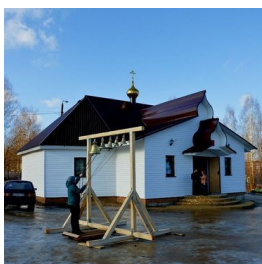

**Храм в честь прп.
Сергия Радонежского г.
Дятьково**

<https://elitsy.ru/parish/30336/>

ПРАВОСЛАВНАЯ СОЦИАЛЬНАЯ СЕТЬ

www.elitsy.ru