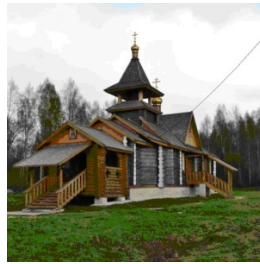

**Храм Александра
Свирского дер.
Большое Федоровское**

b-listok@rambler.ru
+79056084511
<https://elitsy.ru/parish/26300/>

ПРАВОСЛАВНАЯ СОЦИАЛЬНАЯ СЕТЬ

www.elitsy.ru