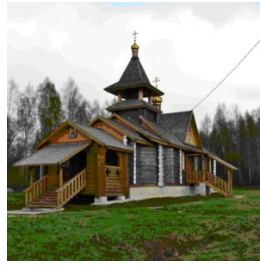

**Храм Александра
Свирского дер.
Большое Федоровское**

b-listok@rambler.ru
+79056084511
<https://elitsy.ru/parish/26300/>

ПРАВОСЛАВНАЯ СОЦИАЛЬНАЯ СЕТЬ

www.elitsy.ru

**Храм Александра
Свирского дер.
Большое Федоровское**