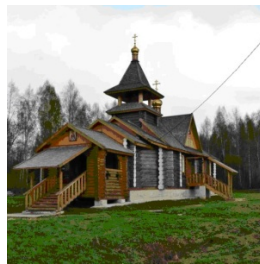

**Храм Александра
Свирского дер.
Большое Федоровское**

b-listok@rambler.ru
+79056084511
<https://elitsy.ru/parish/26300/>

ПРАВОСЛАВНАЯ СОЦИАЛЬНАЯ СЕТЬ

www.elitsy.ru