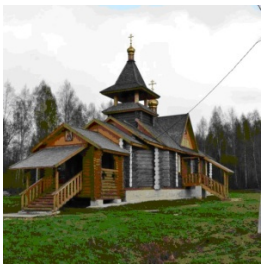

ПРАВОСЛАВНАЯ СОЦИАЛЬНАЯ СЕТЬ

www.elitsy.ru

**Храм Александра
Свирского дер.
Большое Федоровское**

b-listok@rambler.ru
+79056084511
<https://elitsy.ru/parish/26300/>

ПРАВОСЛАВНАЯ СОЦИАЛЬНАЯ СЕТЬ

www.elitsy.ru