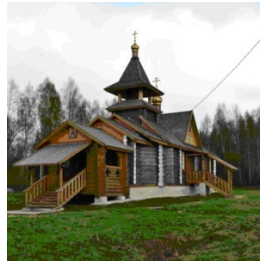

**Храм Александра
Свирского дер.
Большое Федоровское**

b-listok@rambler.ru
+79056084511
<https://elitsy.ru/parish/26300/>

ПРАВОСЛАВНАЯ СОЦИАЛЬНАЯ СЕТЬ

www.elitsy.ru