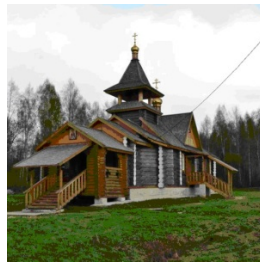

**Храм Александра
Свирского дер.
Большое Федоровское**

b-listok@rambler.ru
+79056084511
<https://elitsy.ru/parish/26300/>

ПРАВОСЛАВНАЯ СОЦИАЛЬНАЯ СЕТЬ

www.elitsy.ru