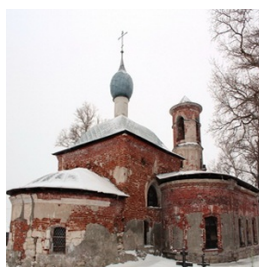

**Борисо-Глебский храм
дер. Дракино**

pavel310182@mail.ru
<https://elitsy.ru/parish/24105/>

Елицы ПРАВОСЛАВНАЯ СОЦИАЛЬНАЯ СЕТЬ www.elitsy.ru