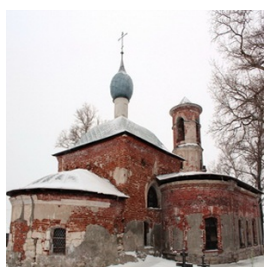

**Борисо-Глебский храм
дер. Дракино**

pavel310182@mail.ru
<https://elitsy.ru/parish/24105/>

Елицы ПРАВОСЛАВНАЯ СОЦИАЛЬНАЯ СЕТЬ www.elitsy.ru