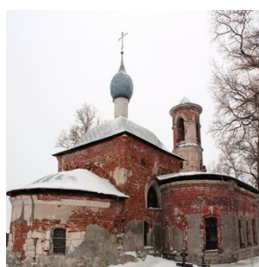

**Борисо-Глебский храм
дер. Дракино**

pavel310182@mail.ru
<https://elitsy.ru/parish/24105/>

Елицы ПРАВОСЛАВНАЯ СОЦИАЛЬНАЯ СЕТЬ www.elitsy.ru