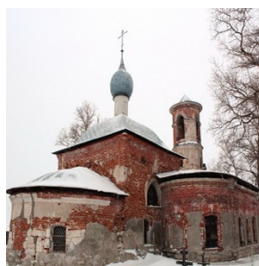

pavel310182@mail.ru
<https://elitsy.ru/parish/24105/>

Елицы ПРАВОСЛАВНАЯ СОЦИАЛЬНАЯ СЕТЬ www.elitsy.ru

**Борисо-Глебский храм
дер. Дракино**

pavel310182@mail.ru
<https://elitsy.ru/parish/24105/>

Елицы ПРАВОСЛАВНАЯ СОЦИАЛЬНАЯ СЕТЬ www.elitsy.ru