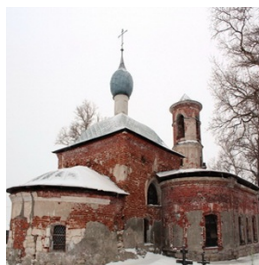

**Борисо-Глебский храм
дер. Дракино**

pavel310182@mail.ru
<https://elitsy.ru/parish/24105/>

Елицы ПРАВОСЛАВНАЯ СОЦИАЛЬНАЯ СЕТЬ www.elitsy.ru

**Борисо-Глебский храм
дер. Дракино**

pavel310182@mail.ru
<https://elitsy.ru/parish/24105/>