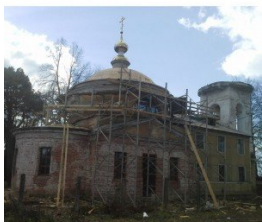

**Казанский храм д.
Брыньково**

village_brynkovo@mail.ru
<https://elitsy.ru/parish/24308/>

ПРАВОСЛАВНАЯ СОЦИАЛЬНАЯ СЕТЬ

www.elitsy.ru