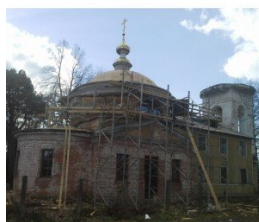

**Казанский храм д.
Брыньково**

village_brynkovo@mail.ru
<https://elitsy.ru/parish/24308/>

ПРАВОСЛАВНАЯ СОЦИАЛЬНАЯ СЕТЬ

www.elitsy.ru