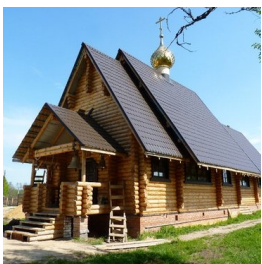

ПРАВОСЛАВНАЯ СОЦИАЛЬНАЯ СЕТЬ

www.elitsy.ru

**Храм в честь Свт.
Митрофана
Воронежского с.
Золотниковская
Пустынь**

i_lazar@mail.ru
<https://elitsy.ru/parish/19034/>

ПРАВОСЛАВНАЯ СОЦИАЛЬНАЯ СЕТЬ

www.elitsy.ru