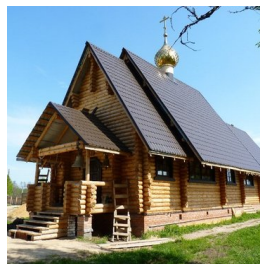

**Храм в честь Свт.
Митрофана
Воронежского с.
Золотниковская
Пустынь**

i_lazar@mail.ru
<https://elitsy.ru/parish/19034/>

ПРАВОСЛАВНАЯ СОЦИАЛЬНАЯ СЕТЬ

www.elitsy.ru