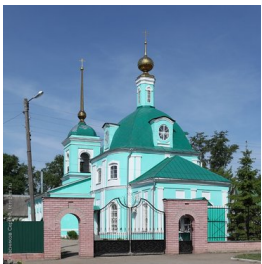

**Храм Троицы
Живоначалной г. Шацк**

<https://elitsy.ru/parish/6875/>

Елицы

ПРАВОСЛАВНАЯ СОЦИАЛЬНАЯ СЕТЬ

www.elitsy.ru