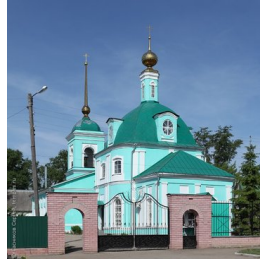

**Храм Троицы  
Живоначалной г. Шацк**

<https://elitsy.ru/parish/6875/>

**Елицы**

ПРАВОСЛАВНАЯ СОЦИАЛЬНАЯ СЕТЬ

[www.elitsy.ru](http://www.elitsy.ru)

**Храм Троицы  
Живоначалной г. Шацк**

<https://elitsy.ru/parish/6875/>