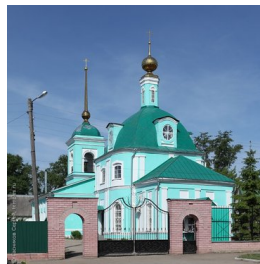

**Елицы**

ПРАВОСЛАВНАЯ СОЦИАЛЬНАЯ СЕТЬ

[www.elitsy.ru](http://www.elitsy.ru)

**Храм Троицы  
Живоначалной г. Шацк**

<https://elitsy.ru/parish/6875/>

**Елицы**

ПРАВОСЛАВНАЯ СОЦИАЛЬНАЯ СЕТЬ

[www.elitsy.ru](http://www.elitsy.ru)