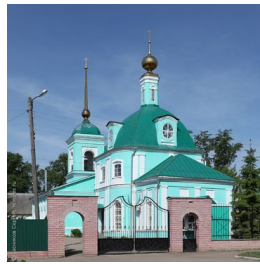

**Храм Троицы
Живоначалной г. Шацк**

<https://elitsy.ru/parish/6875/>

Елицы

ПРАВОСЛАВНАЯ СОЦИАЛЬНАЯ СЕТЬ

www.elitsy.ru