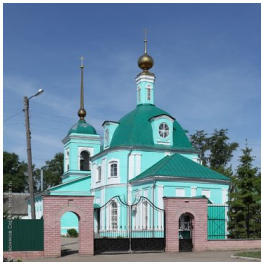

**Храм Троицы
Живоначалной г. Шацк**

<https://elitsy.ru/parish/6875/>

Елицы

ПРАВОСЛАВНАЯ СОЦИАЛЬНАЯ СЕТЬ

www.elitsy.ru