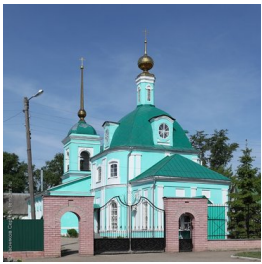

**Елицы**

ПРАВОСЛАВНАЯ СОЦИАЛЬНАЯ СЕТЬ

[www.elitsy.ru](http://www.elitsy.ru)

**Храм Троицы  
Живоначалной г. Шацк**

<https://elitsy.ru/parish/6875/>

**Елицы**

ПРАВОСЛАВНАЯ СОЦИАЛЬНАЯ СЕТЬ

[www.elitsy.ru](http://www.elitsy.ru)