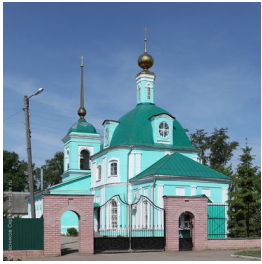

**Храм Троицы
Живоначалной г. Шацк**

<https://elitsy.ru/parish/6875/>

Елицы

ПРАВОСЛАВНАЯ СОЦИАЛЬНАЯ СЕТЬ

www.elitsy.ru