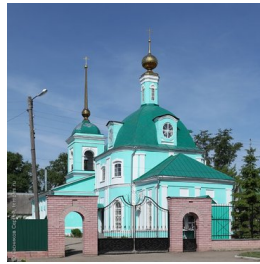

**Храм Троицы
Живоначалной г. Шацк**

<https://elitsy.ru/parish/6875/>

Елицы

ПРАВОСЛАВНАЯ СОЦИАЛЬНАЯ СЕТЬ

www.elitsy.ru