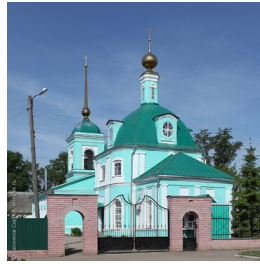

**Елицы**

ПРАВОСЛАВНАЯ СОЦИАЛЬНАЯ СЕТЬ

[www.elitsy.ru](http://www.elitsy.ru)

**Храм Троицы  
Живоначалной г. Шацк**

<https://elitsy.ru/parish/6875/>

**Елицы**

ПРАВОСЛАВНАЯ СОЦИАЛЬНАЯ СЕТЬ

[www.elitsy.ru](http://www.elitsy.ru)