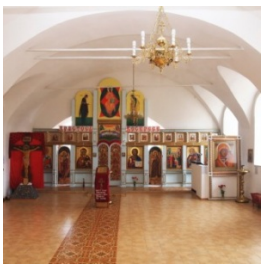

ПРАВОСЛАВНАЯ СОЦИАЛЬНАЯ СЕТЬ

www.elitsy.ru

**Храм Сретения
Господня г. Туринск**

sreten-tur@yandex.ru
+79122294108
<https://elitsy.ru/parish/23198/>

ПРАВОСЛАВНАЯ СОЦИАЛЬНАЯ СЕТЬ

www.elitsy.ru

**Храм Сретения
Господня г. Туринск**