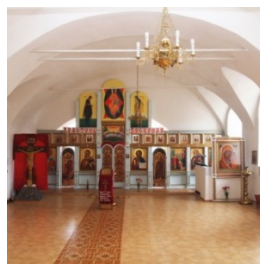

ПРАВОСЛАВНАЯ СОЦИАЛЬНАЯ СЕТЬ

www.elitsy.ru

**Храм Сретения
Господня г. Туринск**

sreten-tur@yandex.ru
+79122294108
<https://elitsy.ru/parish/23198/>

ПРАВОСЛАВНАЯ СОЦИАЛЬНАЯ СЕТЬ

www.elitsy.ru

**Храм Сретения
Господня г. Туринск**