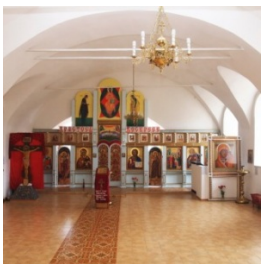

**Храм Сретения
Господня г. Туринск**

sreten-tur@yandex.ru
+79122294108
<https://elitsy.ru/parish/23198/>

ПРАВОСЛАВНАЯ СОЦИАЛЬНАЯ СЕТЬ

www.elitsy.ru