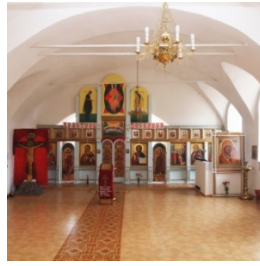

**Храм Сретения
Господня г. Туринск**

sreten-tur@yandex.ru
+79122294108
<https://elitsy.ru/parish/23198/>

ПРАВОСЛАВНАЯ СОЦИАЛЬНАЯ СЕТЬ

www.elitsy.ru

**Храм Сретения
Господня г. Туринск**

sreten-tur@yandex.ru
+79122294108
<https://elitsy.ru/parish/23198/>