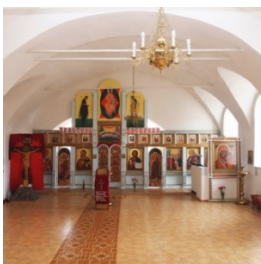

**Храм Сретения
Господня г. Туринск**

sreten-tur@yandex.ru
+79122294108
<https://elitsy.ru/parish/23198/>

ПРАВОСЛАВНАЯ СОЦИАЛЬНАЯ СЕТЬ

www.elitsy.ru