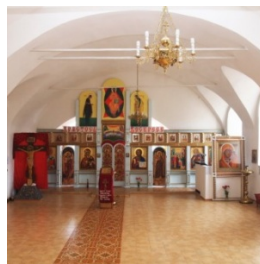

**Храм Сретения
Господня г. Туринск**

sreten-tur@yandex.ru
+79122294108
<https://elitsy.ru/parish/23198/>

ПРАВОСЛАВНАЯ СОЦИАЛЬНАЯ СЕТЬ

www.elitsy.ru