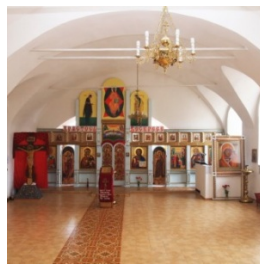

**Храм Сретения
Господня г. Туринск**

sreten-tur@yandex.ru
+79122294108
<https://elitsy.ru/parish/23198/>

ПРАВОСЛАВНАЯ СОЦИАЛЬНАЯ СЕТЬ

www.elitsy.ru