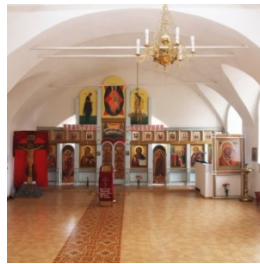

ПРАВОСЛАВНАЯ СОЦИАЛЬНАЯ СЕТЬ

www.elitsy.ru

**Храм Сретения
Господня г. Туринск**

sreten-tur@yandex.ru
+79122294108
<https://elitsy.ru/parish/23198/>

ПРАВОСЛАВНАЯ СОЦИАЛЬНАЯ СЕТЬ

www.elitsy.ru

**Храм Сретения
Господня г. Туринск**